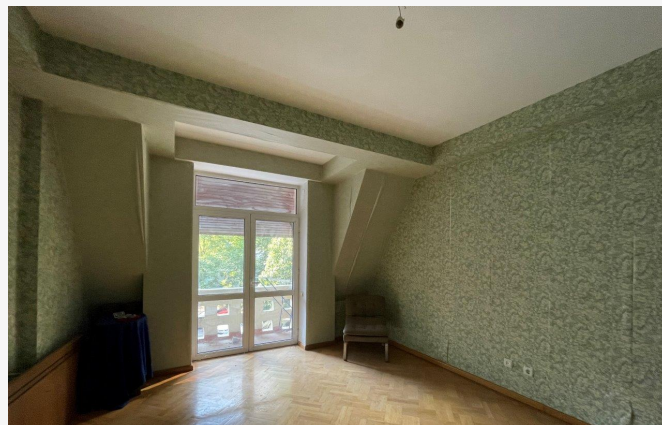

CONTACT

Broker Andrei Haiduc
Telefon 0317100200
E-mail leads@svn.ro
Adresa Str. Duiliu Zamfirescu, nr. 5,
Sector 1, 011811, Bucuresti

[linkedin.com/company/residentialist-by-svn-romania](https://www.linkedin.com/company/residentialist-by-svn-romania)

[instagram.com/residentialist.ro](https://www.instagram.com/residentialist.ro)

www.residentialist.ro

DESPRE PROPRIETATE

✓ Cea mai buna oferta ✓ Oferta recenta

Nr. camere	6
Compartimentare	-
An constructie	1950
Nivel	S + P + 1 + M
Suprafata	250 mp
Bai	3
Balcoane	3
Parcari	-