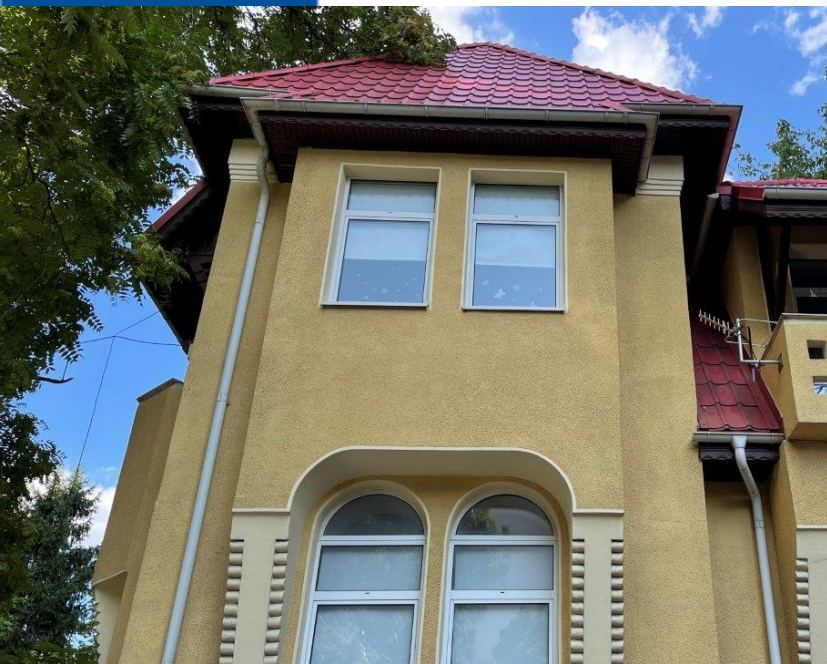

INVEST OPORTUNIT

Clucerului, Kiseleff, Bucuresti

Clucerului - Vila
consolidata 250mp utili
400mp teren

PRET VANZARE + TVA

650.000 €

Rata incepand de la 13.691 RON cu *servicii de creditare oferite gratuit de SVN broker credite