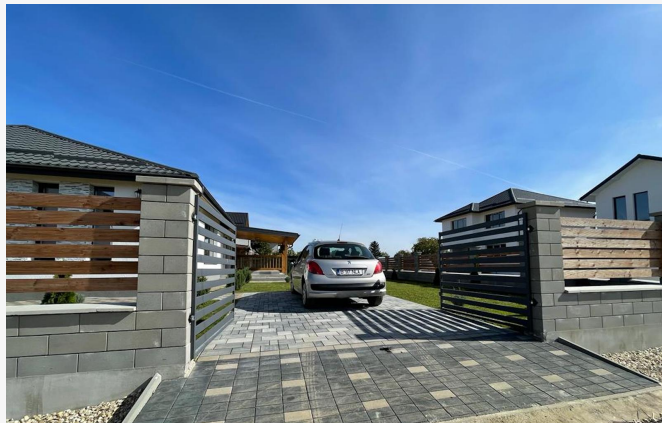

DESPRE PROPRIETATE

✓ Cea mai buna oferta ✓ Oferta recenta

Nr. camere	5
Compartimentare	-
An constructie	2022
Nivel	P
Suprafata	150 mp
Bai	2
Balcoane	0
Parcari	-