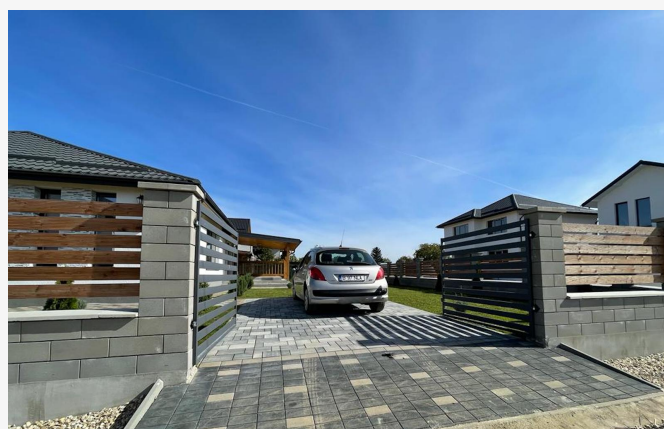

DESPRE PROPRIETATE

✓ Cea mai buna oferta ✓ Oferta recenta

Nr. camere	5
Compartimentare	-
An constructie	2022
Nivel	P
Suprafata	150 mp
Bai	2
Balcoane	0
Parcari	-