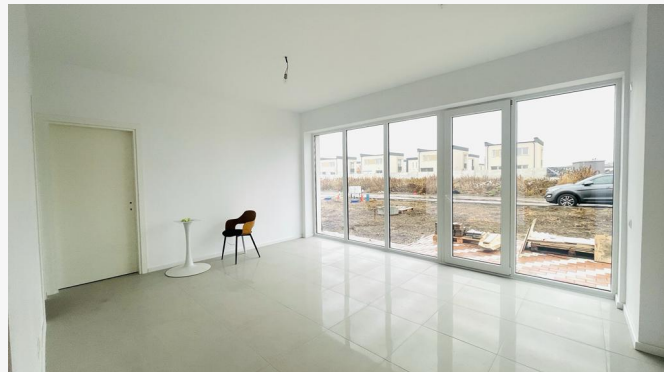

Casa pe parter in complex residential in Corbeanca

PRET VANZARE + TVA

150.000 €

Rata incepand de la 3.160 RON cu *servicii de
creditare oferite gratuit de SVN broker credite