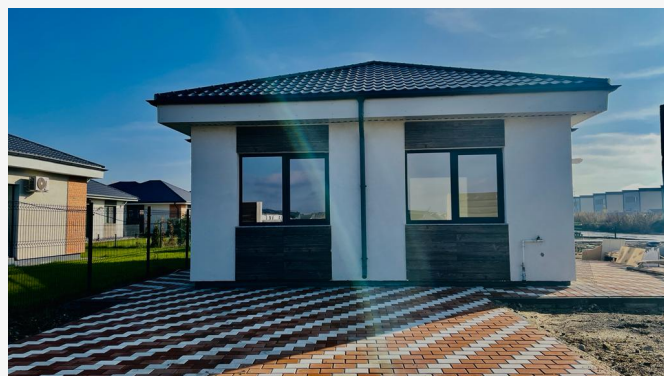

FAMILY TYPE

Corbeanca, Nord, Ilfov

Casa pe parter in complex residential in Corbeanca

PRET VANZARE + TVA

150.000 €

Rata incepand de la 3.153 RON cu *servicii de creditare oferite gratuit de SVN broker credite