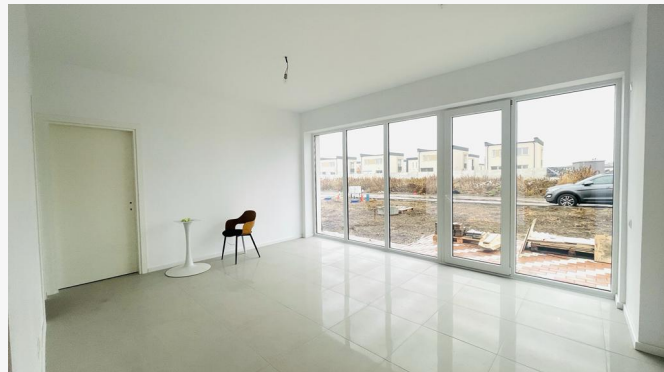

Casa pe parter in complex residential in Corbeanca

PRET VANZARE + TVA

150.000 €

Rata incepand de la 3.153 RON cu *servicii de creditare oferite gratuit de SVN broker credite