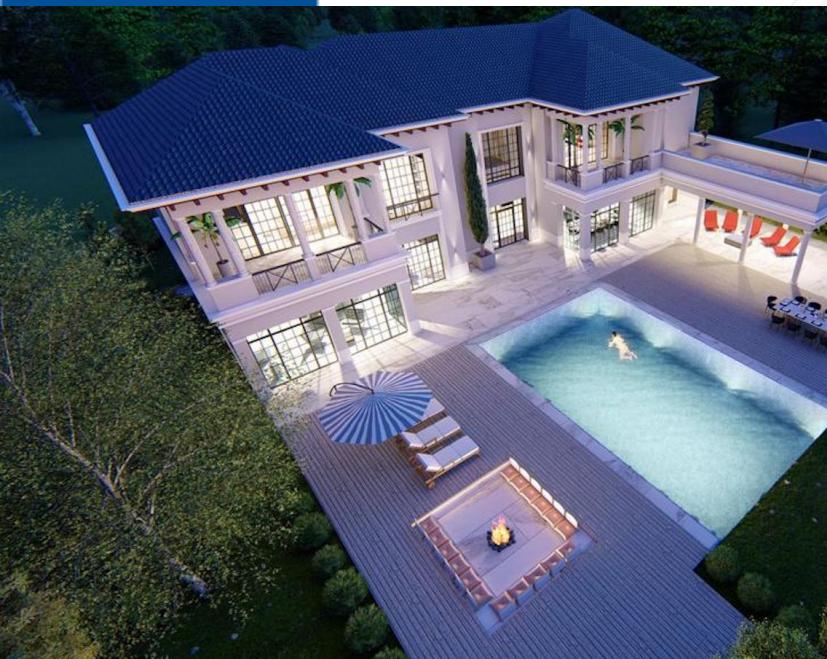

DREAM HOME

Corbeanca, Nord, Ilfov

Vila exclusivista langa padure Corbeanca

PRET VANZARE

1.250.000 €

Rata incepand de la 26.268 RON cu *servicii de
creditare oferite gratuit de SVN broker credite

CONTACT

Broker Cristina Botocan
Telefon 0317100200
E-mail leads@svn.ro
Adresa Str. Duiuiu Zamfirescu, nr. 5,
Sector 1, 011811, Bucuresti

[linkedin.com/company/residentialist-by-svn-romania](https://www.linkedin.com/company/residentialist-by-svn-romania)

[instagram.com/residentialist.ro](https://www.instagram.com/residentialist.ro)

www.residentialist.ro

DESPRE PROPRIETATE

✓ Cea mai buna oferta ✓ Oferta recenta

Nr. camere	6
Compartimentare	-
An constructie	2023
Nivel	P + 1
Suprafata	750 mp
Bai	1
Balcoane	3
Parcari	2