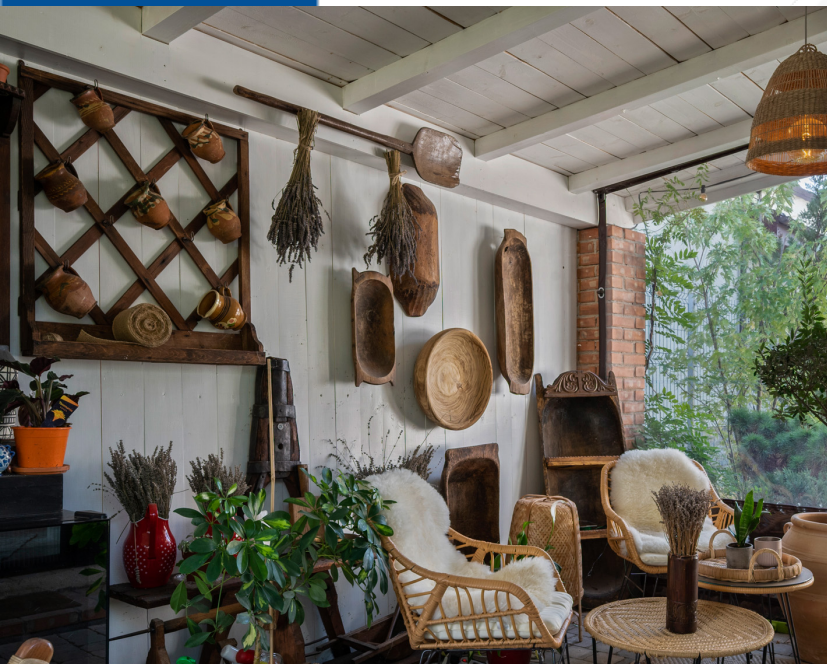

DREAM HOME

Corbeanca, Nord, Ilfov

Casa pe un singur nivel langa padure in Corbeanca

PRET VANZARE

396.000 €

Rata incepand de la 8.322 RON cu *servicii de
creditare oferite gratuit de SVN broker credite

CONTACT