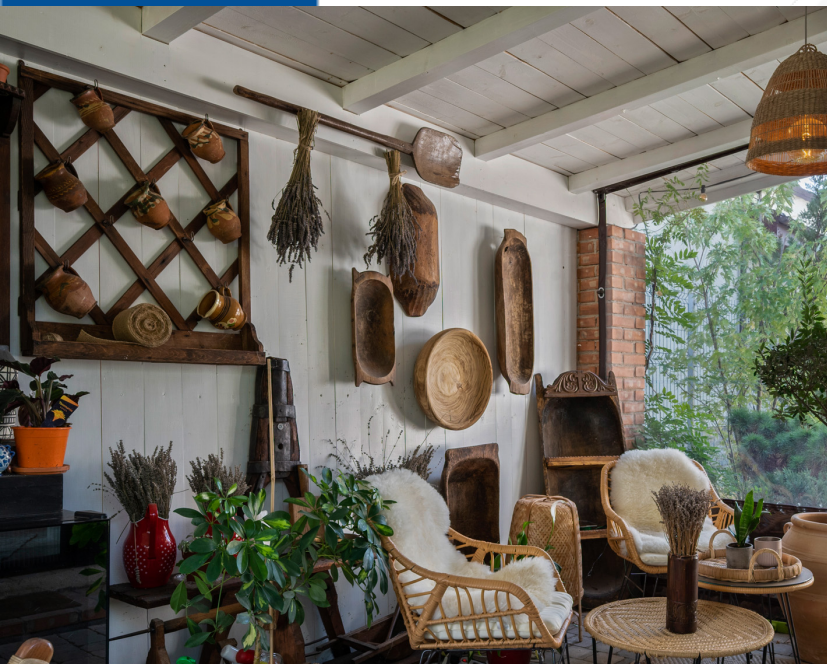

DREAM HOME

Corbeanca, Nord, Ilfov

Casa pe un singur nivel langa padure in Corbeanca

PRET VANZARE

396.000 €

Rata incepand de la 8.341 RON cu *servicii de
creditare oferite gratuit de SVN broker credite

CONTACT