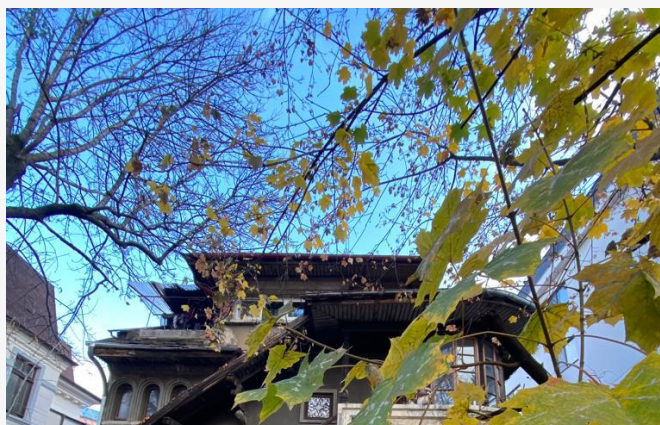

DESPRE PROPRIETATE

✓ Cea mai buna oferta	✓ Oferta recenta
Nr. camere	10
Compartimentare	-
An constructie	1940
Nivel	S + P + 1 + M
Suprafata	450 mp
Bai	2
Balcoane	0
Parcari	-