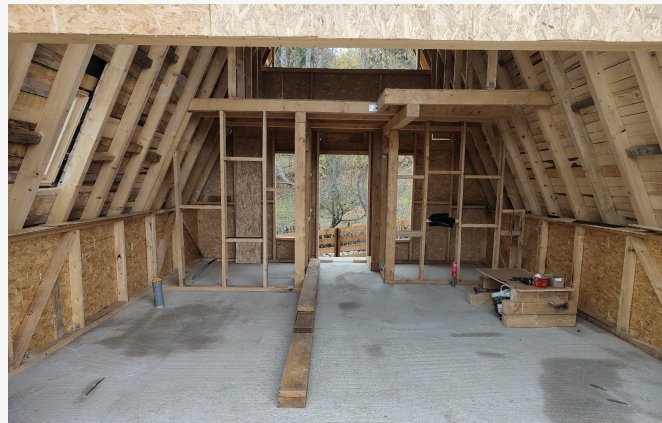

[instagram.com/residentialist.ro](https://www.instagram.com/residentialist.ro)

www.residentialist.ro

DESPRE PROPRIETATE

✓ Cea mai buna oferta ✓ Oferta recenta

Nr. camere	2
Compartimentare	-
An constructie	2023
Nivel	P + M
Suprafata	70 mp
Bai	1
Balcoane	0
Parcari	2