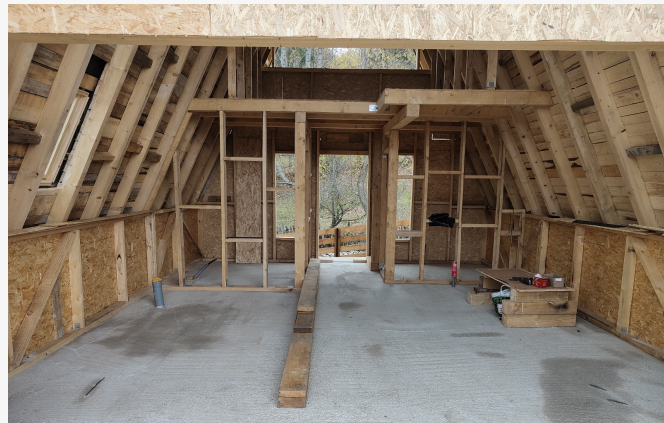

[instagram.com/residentialist.ro](https://www.instagram.com/residentialist.ro)

www.residentialist.ro

DESPRE PROPRIETATE

✓ Cea mai buna oferta ✓ Oferta recenta

Nr. camere	2
Compartimentare	-
An constructie	2023
Nivel	P + M
Suprafata	70 mp
Bai	1
Balcoane	0
Parcari	2