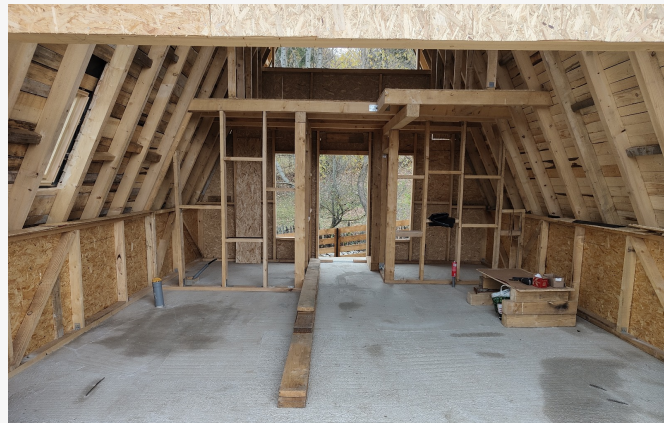

[instagram.com/residentialist.ro](https://www.instagram.com/residentialist.ro)

DESPRE PROPRIETATE

✓ Cea mai buna oferta ✓ Oferta recenta

Nr. camere	2
Compartimentare	-
An constructie	2023
Nivel	P + M
Suprafata	70 mp
Bai	1
Balcoane	0
Parcari	2