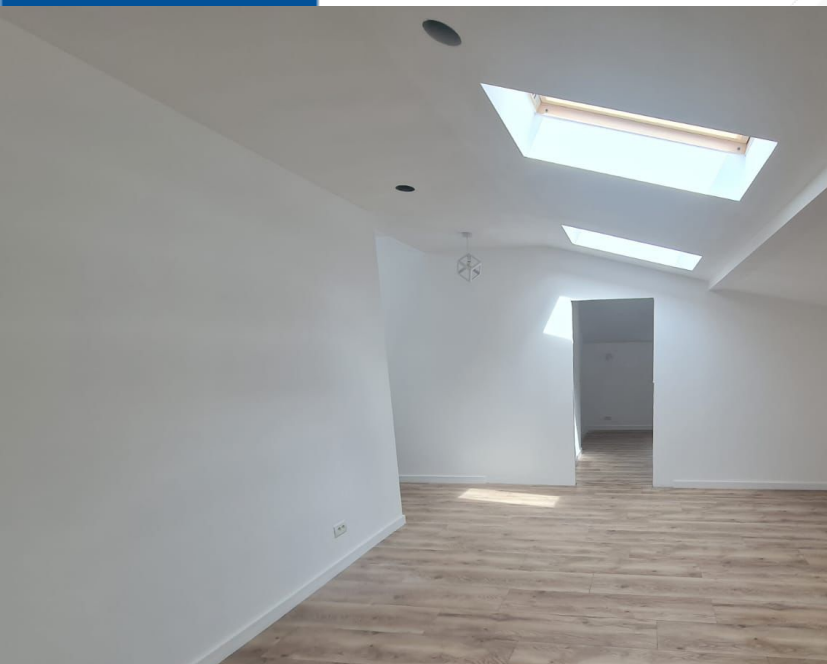

BEST CHOICE

Pache Protopopescu, Ferdinand, Bucuresti

Pache Protopopescu I Vila 380 mp

PRET VANZARE

650.000 €

Rata incepand de la 13.660 RON cu *servicii de creditare oferite gratuit de SVN broker credite

CONTACT

Broker Anamaria Halasanu
Telefon 0317100200
E-mail leads@svn.ro
Adresa Str. Duiliu Zamfirescu, nr. 5,
Sector 1, 011811, Bucuresti

[linkedin.com/company/residentialist-by-svn-romania](https://www.linkedin.com/company/residentialist-by-svn-romania)

[instagram.com/residentialist.ro](https://www.instagram.com/residentialist.ro)

www.residentialist.ro

DESPRE PROPRIETATE

✓ Cea mai buna oferta ✓ Oferta recenta

Nr. camere	8
Compartimentare	-
An constructie	1935
Nivel	D + 1 + M
Suprafata	340 mp
Bai	5
Balcoane	4
Parcari	-