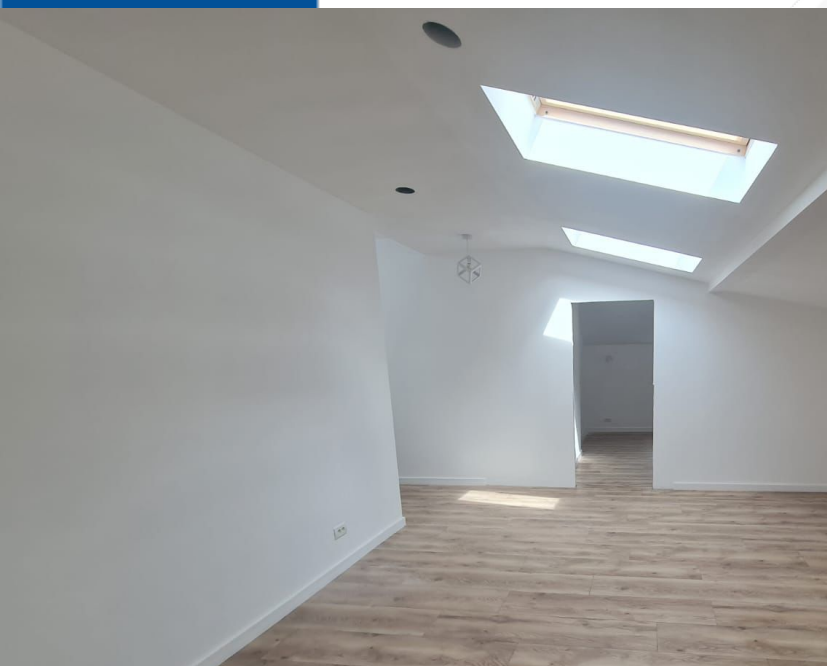

BEST CHOICE

Pache Protopopescu, Ferdinand, Bucuresti

Pache Protopopescu I Vila 380 mp

PRET VANZARE

650.000 €

Rata incepand de la 13.698 RON cu *servicii de creditare oferite gratuit de SVN broker credite

CONTACT

Broker Anamaria Halasanu
Telefon 0317100200
E-mail leads@svn.ro
Adresa Str. Duiliu Zamfirescu, nr. 5,
Sector 1, 011811, Bucuresti

[linkedin.com/company/residentialist-by-svn-romania](https://www.linkedin.com/company/residentialist-by-svn-romania)

[instagram.com/residentialist.ro](https://www.instagram.com/residentialist.ro)

www.residentialist.ro

DESPRE PROPRIETATE

✓ Cea mai buna oferta ✓ Oferta recenta

Nr. camere	8
Compartimentare	-
An constructie	1935
Nivel	D + 1 + M
Suprafata	340 mp
Bai	5
Balcoane	4
Parcari	-