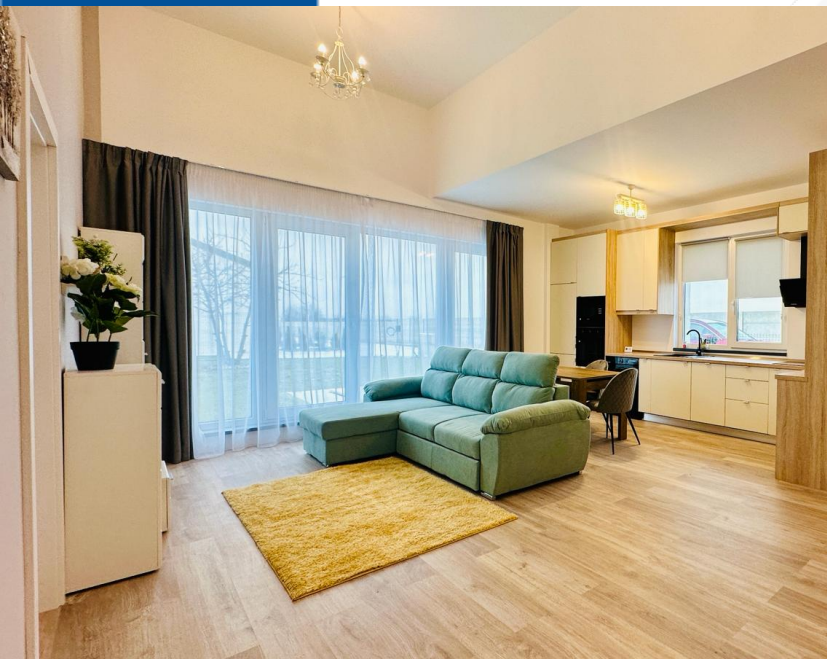

FAMILY TYPE

Corbeanca, Nord, Ilfov

Casa pasiva pe un singur nivel Corbeanca

PRET VANZARE + TVA

155.000 €

Rata incepand de la 3.736 RON cu *servicii de creditare oferite gratuit de SVN broker credite

CONTACT

Broker Cristina Botocan
Telefon 0317100200
E-mail leads@svn.ro
Adresa Str. Duiiliu Zamfirescu, nr. 5,
Sector 1, 011811, Bucuresti

[linkedin.com/company/residentialist-by-svn-romania](https://www.linkedin.com/company/residentialist-by-svn-romania)

[instagram.com/residentialist.ro](https://www.instagram.com/residentialist.ro)

www.residentialist.ro

DESPRE PROPRIETATE

✓ Cea mai buna oferta ✓ Oferta recenta

Nr. camere	4
Compartimentare	-
An constructie	2023
Nivel	P
Suprafata	90 mp
Bai	2
Balcoane	0
Parcari	2