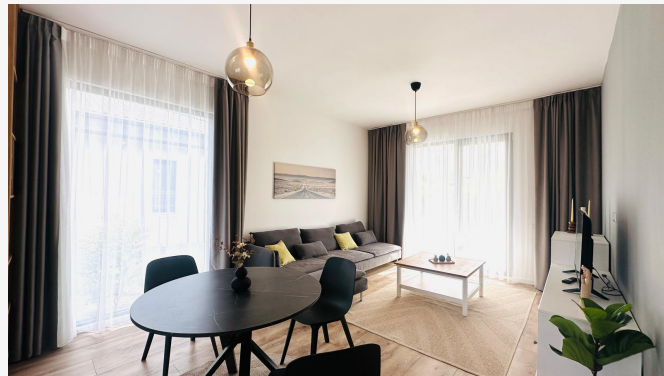

FAMILY TYPE

Corbeanca, Nord, Ilfov

Casa pe un singur nivel teren 450 mp Corbeanca

PRET VANZARE + TVA

160.000 €

Rata incepand de la 3.370 RON cu *servicii de
creditare oferite gratuit de SVN broker credite

CONTACT

Broker Cristina Botocan
Telefon 0317100200
E-mail leads@svn.ro
Adresa Str. Duiiliu Zamfirescu, nr. 5,
Sector 1, 011811, Bucuresti

[linkedin.com/company/residentialist-by-svn-romania](https://www.linkedin.com/company/residentialist-by-svn-romania)

[instagram.com/residentialist.ro](https://www.instagram.com/residentialist.ro)

www.residentialist.ro

DESPRE PROPRIETATE

✓ Cea mai buna oferta ✓ Oferta recenta

Nr. camere	3
Compartimentare	-
An constructie	2024
Nivel	P
Suprafata	92.05 mp
Bai	2
Balcoane	0
Parcari	2