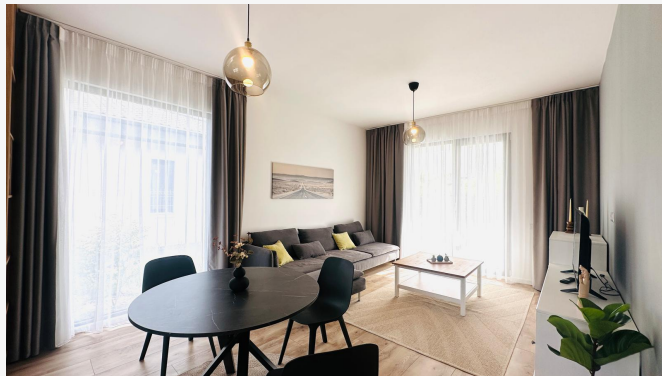

[instagram.com/residentialist.ro](https://www.instagram.com/residentialist.ro)

www.residentialist.ro

DESPRE PROPRIETATE

✓ Cea mai buna oferta ✓ Oferta recenta

Nr. camere	3
Compartimentare	-
An constructie	2024
Nivel	P
Suprafata	92.05 mp
Bai	2
Balcoane	0
Parcari	2