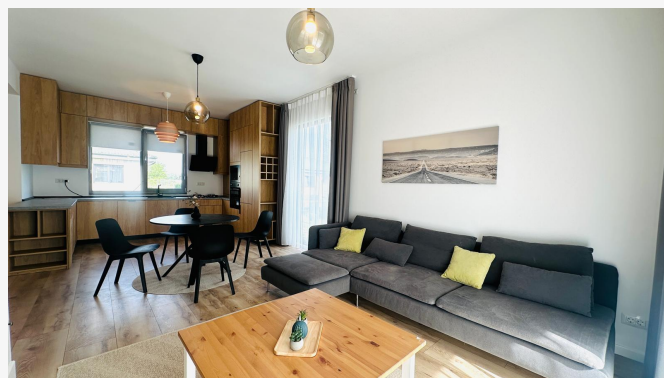

FAMILY TYPE

Corbeanca, Nord, Ilfov

Casa pe un singur nivel teren 450 mp Corbeanca

PRET VANZARE + TVA

160.000 €

Rata incepand de la 3.370 RON cu *servicii de
creditare oferite gratuit de SVN broker credite

CONTACT

Broker Cristina Botocan
Telefon 0317100200
E-mail leads@svn.ro
Adresa Str. Duiiliu Zamfirescu, nr. 5,
Sector 1, 011811, Bucuresti

[linkedin.com/company/residentialist-by-svn-romania](https://www.linkedin.com/company/residentialist-by-svn-romania)

[instagram.com/residentialist.ro](https://www.instagram.com/residentialist.ro)

www.residentialist.ro

DESPRE PROPRIETATE

✓ Cea mai buna oferta ✓ Oferta recenta

Nr. camere	3
Compartimentare	-
An constructie	2024
Nivel	P
Suprafata	92.05 mp
Bai	2
Balcoane	0
Parcari	2