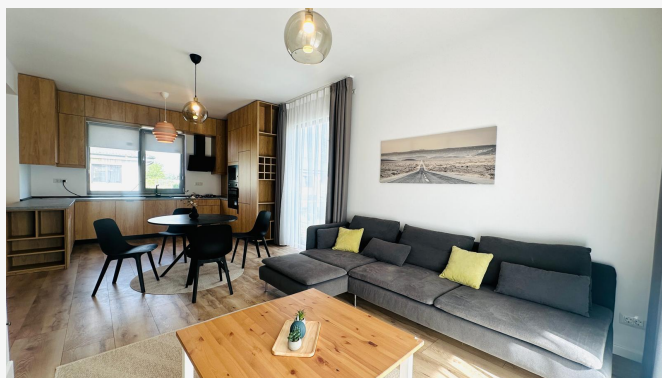

[instagram.com/residentialist.ro](https://www.instagram.com/residentialist.ro)

www.residentialist.ro

DESPRE PROPRIETATE

✓ Cea mai buna oferta ✓ Oferta recenta

Nr. camere	3
Compartimentare	-
An constructie	2024
Nivel	P
Suprafata	92.05 mp
Bai	2
Balcoane	0
Parcari	2