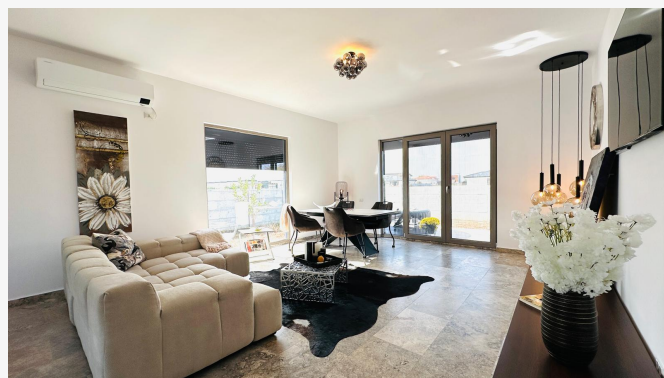

DESPRE PROPRIETATE

✓ Cea mai buna oferta ✓ Oferta recenta

Nr. camere	4
Compartimentare	-
An constructie	2022
Nivel	P
Suprafata	107.18 mp
Bai	2
Balcoane	0
Parcari	4