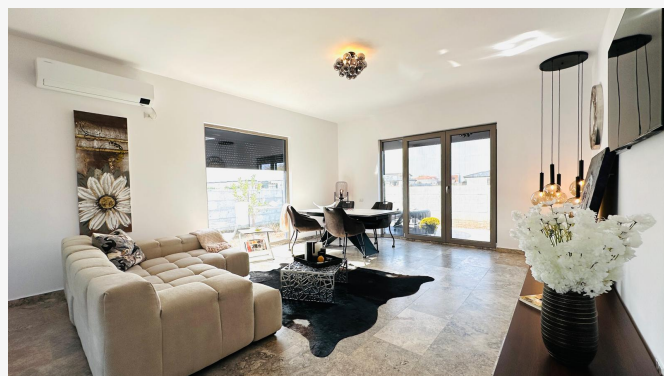

[instagram.com/residentialist.ro](https://www.instagram.com/residentialist.ro)

DESPRE PROPRIETATE

✓ Cea mai buna oferta ✓ Oferta recenta

Nr. camere	4
Compartimentare	-
An constructie	2022
Nivel	P
Suprafata	107.18 mp
Bai	2
Balcoane	0
Parcari	4