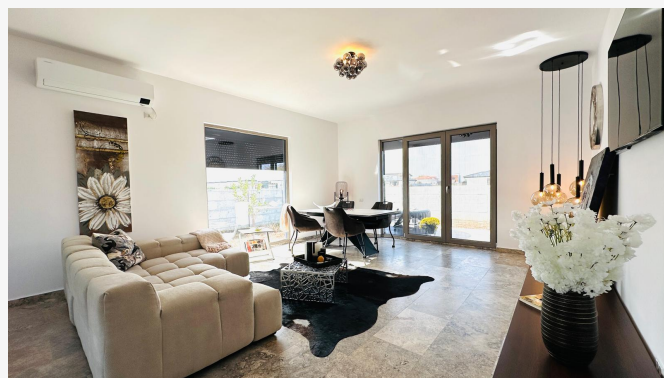

[instagram.com/residentialist.ro](https://www.instagram.com/residentialist.ro)

DESPRE PROPRIETATE

✓ Cea mai buna oferta ✓ Oferta recenta

Nr. camere	4
Compartimentare	-
An constructie	2022
Nivel	P
Suprafata	107.18 mp
Bai	2
Balcoane	0
Parcari	4