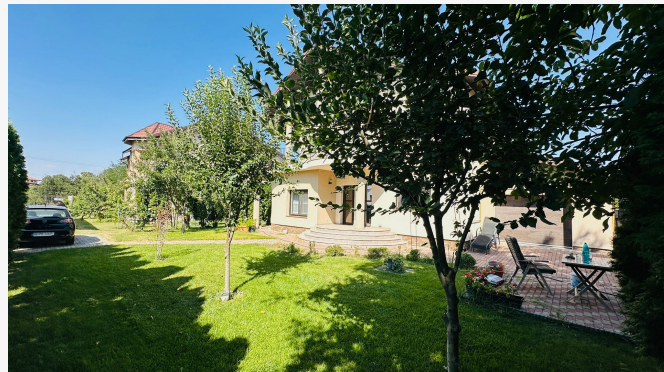

FAMILY TYPE

Corbeanca, Nord, Ilfov

Vila individuala de vanzare langa padure teren 720 mp

PRET VANZARE

250.000 €

Rata incepand de la 5.254 RON cu *servicii de
creditare oferite gratuit de SVN broker credite