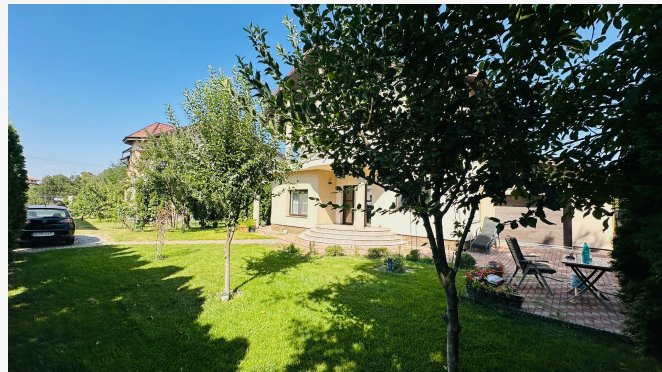

FAMILY TYPE

Corbeanca, Nord, Ilfov

Vila individuala de vanzare langa padure teren 628 mp

PRET VANZARE

282.000 €

Rata incepand de la 5.927 RON cu *servicii de
creditare oferite gratuit de SVN broker credite