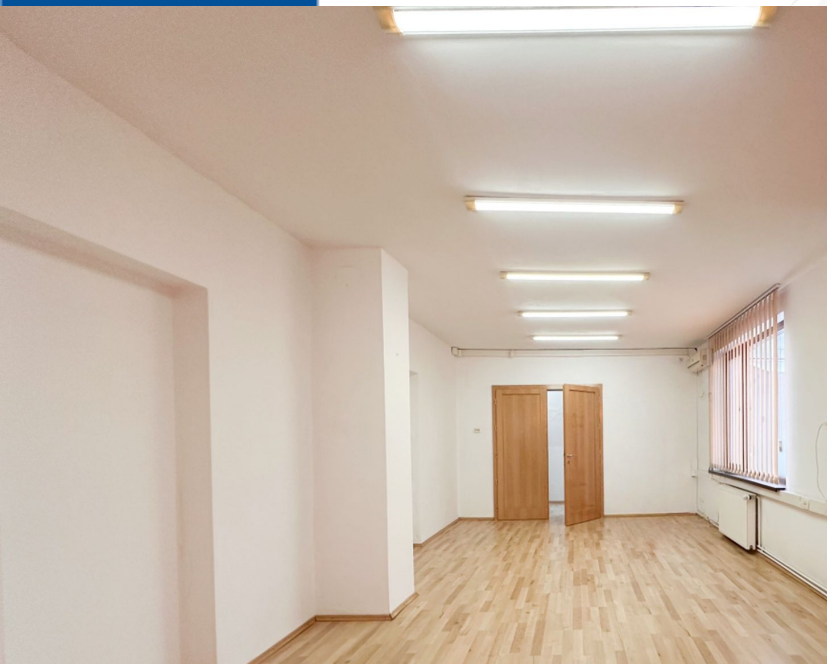

NEW HOME

Pache Protopopescu, Ferdinand, Bucuresti

Vila de vanzare | Pache Protopopescu | Curte

PRET VANZARE

415.000 €

Rata incepand de la 8.721 RON cu *servicii de creditare oferite gratuit de SVN broker credite