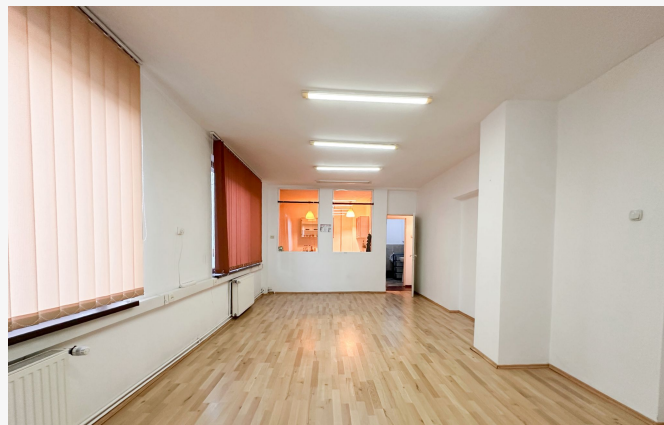

NEW HOME

Pache Protopopescu, Ferdinand, Bucuresti

Vila de vanzare | Pache Protopopescu | Curte

PRET VANZARE

415.000 €

Rata incepand de la 8.721 RON cu *servicii de creditare oferite gratuit de SVN broker credite