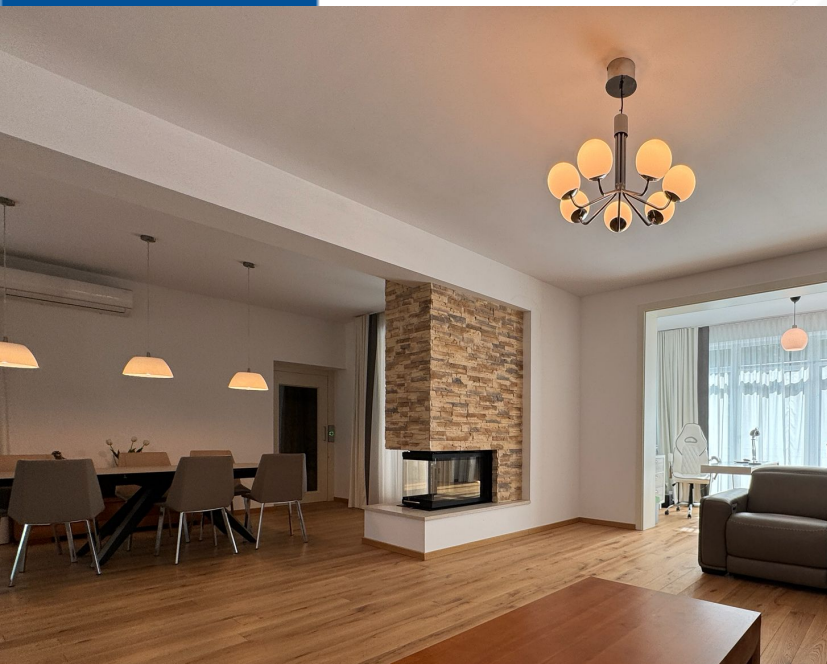

FAMILY TYPE

Corbeanca, Nord, Ilfov

Vila Individuala De Vanzare I Cartier Privat langa Padure

PRET VANZARE

528.000 €

Rata incepand de la 11.096 RON cu *servicii de
creditare oferite gratuit de SVN broker credite

CONTACT

Broker Florin Politeanu
Telefon 0317100200
E-mail leads@svn.ro
Adresa Str. Duiiliu Zamfirescu, nr. 5,
Sector 1, 011811, Bucuresti

[linkedin.com/company/residentialist-by-svn-romania](https://www.linkedin.com/company/residentialist-by-svn-romania)

[instagram.com/residentialist.ro](https://www.instagram.com/residentialist.ro)

DESPRE PROPRIETATE

✓ Cea mai buna oferta ✓ Oferta recenta

Nr. camere	5
Compartimentare	-
An constructie	2024
Nivel	P + 1
Suprafata	244 mp
Bai	4
Balcoane	2
Parcari	5