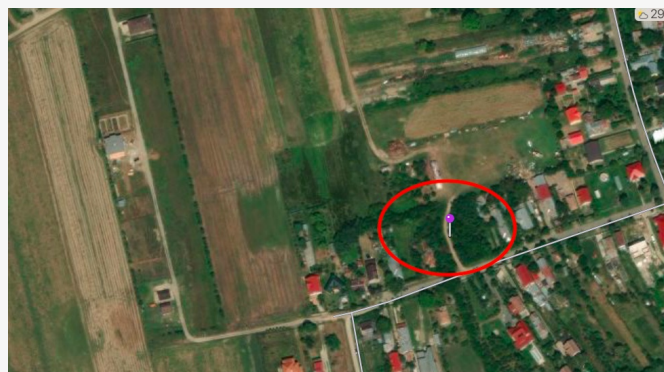

DESPRE PROPRIETATE

✓ Cea mai buna oferta ✓ Oferta recenta

Nr. camere -

Compartimentare -

An constructie -

Nivel -

Suprafata -

Bai -

Balcoane -

Parcari -