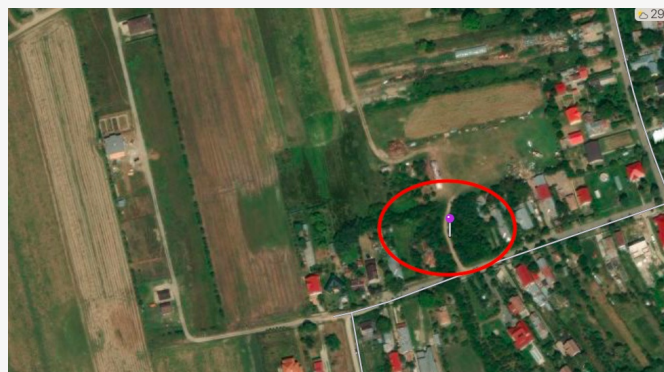

DESPRE PROPRIETATE

✓ Cea mai buna oferta ✓ Oferta recenta

Nr. camere	-
Compartimentare	-
An constructie	-
Nivel	-
Suprafata	-
Bai	-
Balcoane	-
Parcari	-