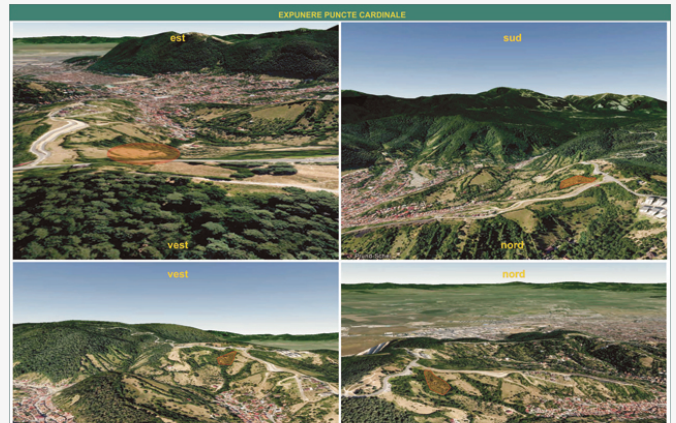

DESPRE PROPRIETATE

✓ Cea mai buna oferta ✓ Oferta recenta

Nr. camere	-
Compartimentare	-
An constructie	-
Nivel	-
Suprafata	-
Bai	-
Balcoane	-
Parcari	-