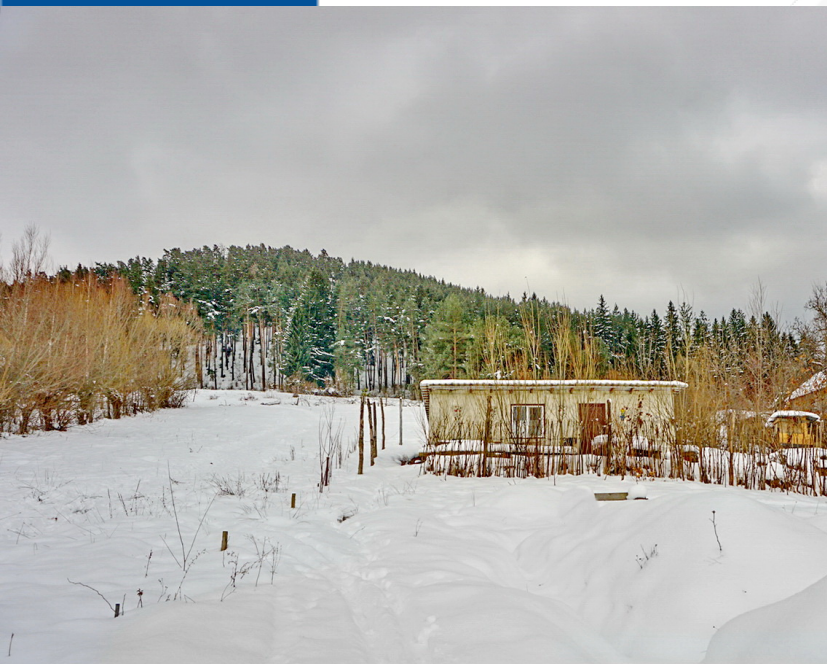

BEST CHOICE

Cernatu, Sacele, Brasov

Teren Intravilan - Pretabil Dezvoltare Rezidentiala

PRET VANZARE

70 €/mp

Rata incepand de la 2 RON cu *servicii de
creditare oferite gratuit de SVN broker credite

CONTACT