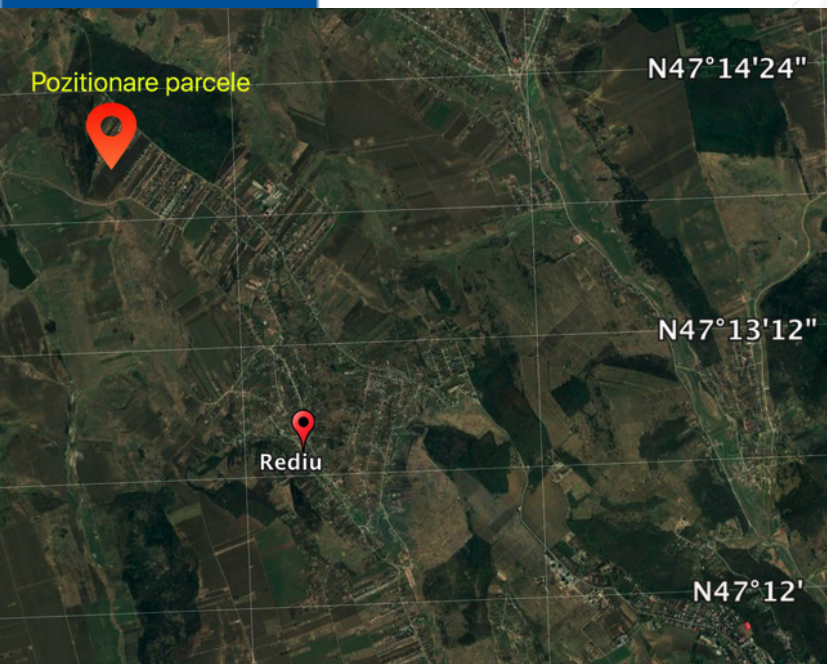

BEST CHOICE

Centru, Reditu, Iasi

Parcele teren Breazu - Reditu

PRET VANZARE

68 €/mp

Rata incepand de la 2 RON cu *servicii de
creditare oferite gratuit de SVN broker credite

CONTACT

Broker Razvan Calita
Telefon 0730177207
E-mail razvan.calita@svn.ro
Adresa Str. Duiliu Zamfirescu, nr. 5,
Sector 1, 011811, Bucuresti