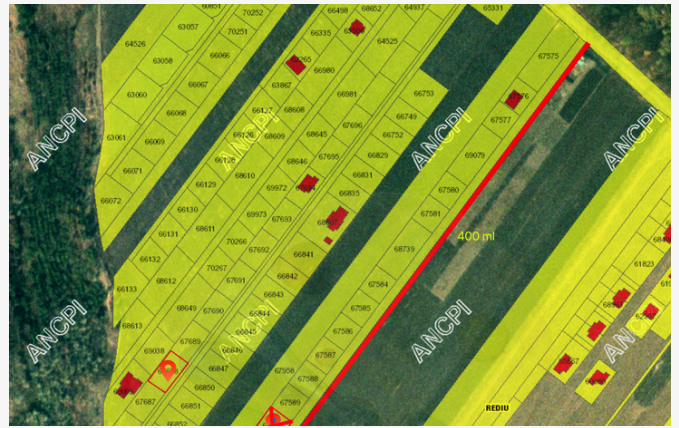

BEST CHOICE

Centru, Rediu, Iasi

Parcele teren Breazu - Rediu

PRET VANZARE

68 €/mp

Rata incepand de la 2 RON cu *servicii de
creditare oferite gratuit de SVN broker credite

CONTACT

Broker Razvan Calita
Telefon 0730177207
E-mail razvan.calita@svn.ro
Adresa Str. Duiliu Zamfirescu, nr. 5,
Sector 1, 011811, Bucuresti