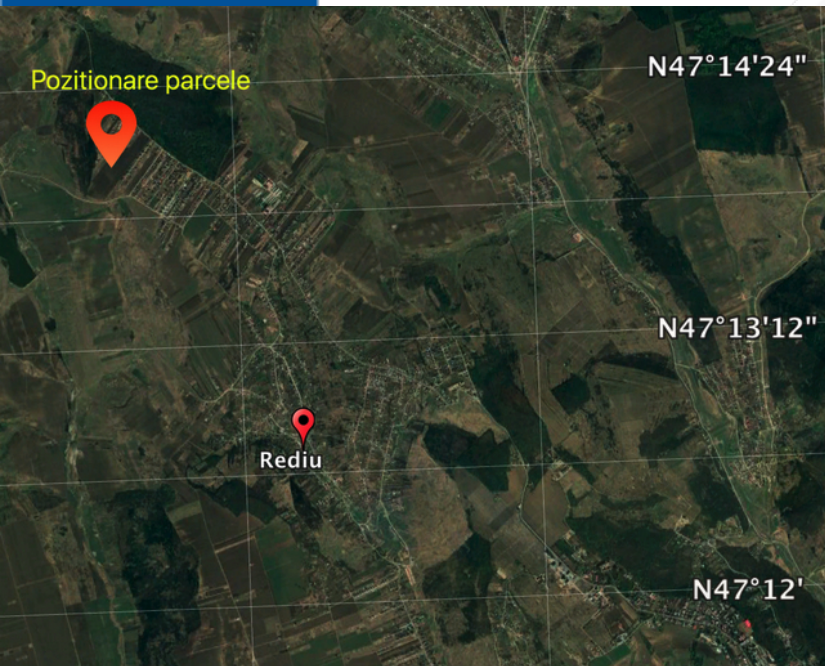

BEST CHOICE

Centru, Rediu, Iasi

Parcele teren Breazu - Rediu

PRET VANZARE

68 €/mp

Rata incepand de la 2 RON cu *servicii de
creditare oferite gratuit de SVN broker credite

CONTACT

Broker Razvan Calita
Telefon 0730177207
E-mail razvan.calita@svn.ro
Adresa Str. Duiliu Zamfirescu, nr. 5,
Sector 1, 011811, Bucuresti