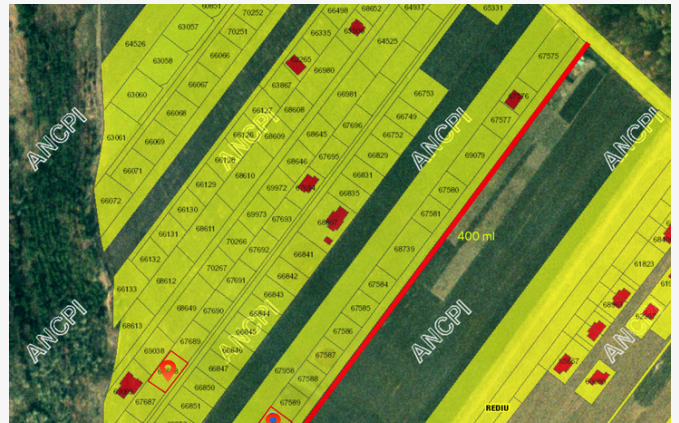

BEST CHOICE

Centru, Rediu, Iasi

Parcele teren Breazu - Rediu

PRET VANZARE

68 €/mp

Rata incepand de la 2 RON cu *servicii de
creditare oferite gratuit de SVN broker credite

CONTACT

Broker Razvan Calita
Telefon 0730177207
E-mail razvan.calita@svn.ro
Adresa Str. Duiliu Zamfirescu, nr. 5,
Sector 1, 011811, Bucuresti