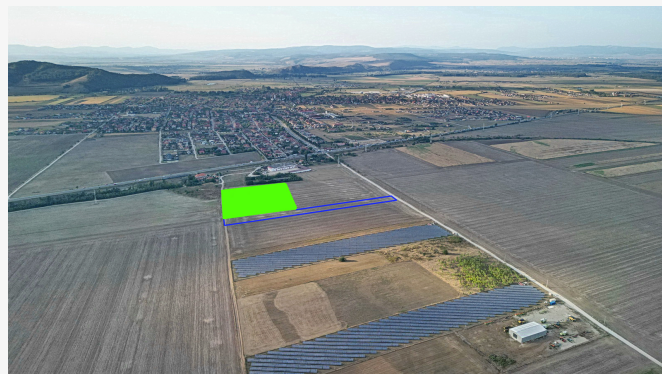

BEST CHOICE

Centru, Harman, Brasov

Teren Destinatie Industriala

PRET VANZARE + TVA

35 €/mp

Rata incepand de la 1 RON cu *servicii de creditare oferite gratuit de SVN broker credite

CONTACT

Broker Laurentiu Proca
Telefon 0751177888
E-mail laurentiu.proca@svn.ro
Adresa Str. Duiliu Zamfirescu, nr. 5,
Sector 1, 011811, Bucuresti