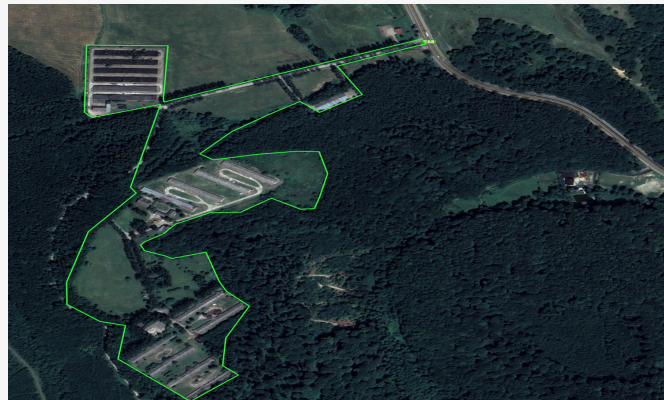

BEST CHOICE

Centru, Codlea, Brasov

Teren Intravilan - Amplasare Unica

PRET VANZARE + TVA

18 €/mp

Rata incepand de la 1 RON cu *servicii de
creditare oferite gratuit de SVN broker credite

CONTACT

Broker Laurentiu Proca
Telefon 0751177888
E-mail laurentiu.proca@svn.ro
Adresa Str. Duiliu Zamfirescu, nr. 5,
Sector 1, 011811, Bucuresti