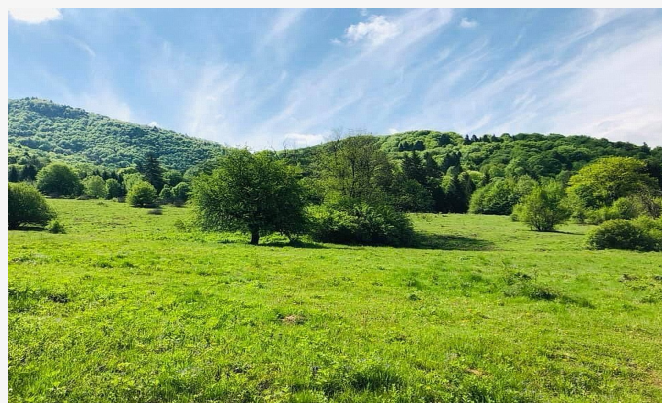

BEST CHOICE

Centru, Rasnov, Brasov

TEREN POTENTIAL TURISTIC - Rasnov - Cheisoara

PRET VANZARE

20 €/mp

Rata incepand de la 1 RON cu *servicii de
creditare oferite gratuit de SVN broker credite

CONTACT

Broker Laurentiu Proca
Telefon 0751177888
E-mail laurentiu.proca@svn.ro
Adresa Str. Duiiliu Zamfirescu, nr. 5,
Sector 1, 011811, Bucuresti