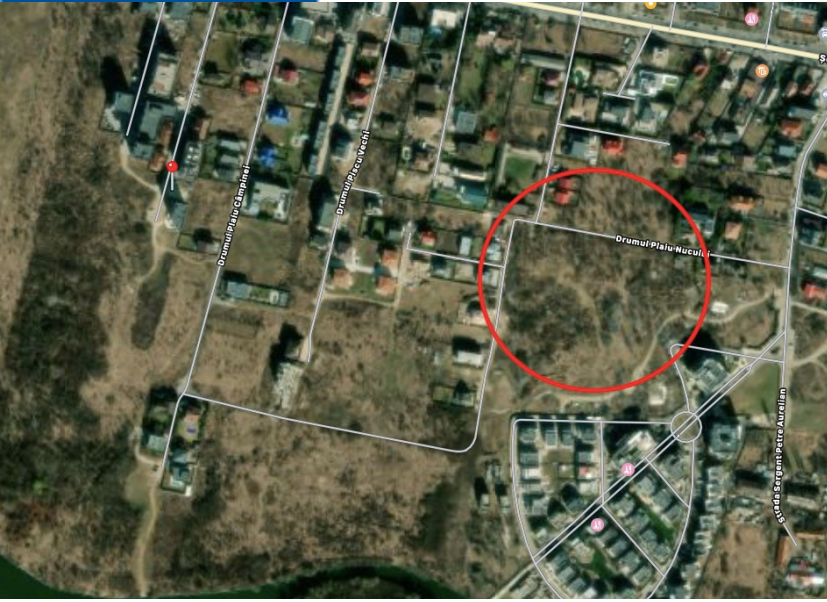

BEST CHOICE

Sisesti, Baneasa, Bucuresti

Teren 1000 mp Sisesti

PRET VANZARE

395 €/mp

Rata incepand de la 9 RON cu *servicii de creditare oferite gratuit de SVN broker credite

CONTACT

Broker: Madalina Lungu
Telefon: 0317100200
E-mail: leads@svn.ro
Adresa: Str. Duliu Zamfirescu, nr. 5, Sector 1, 011811, Bucuresti