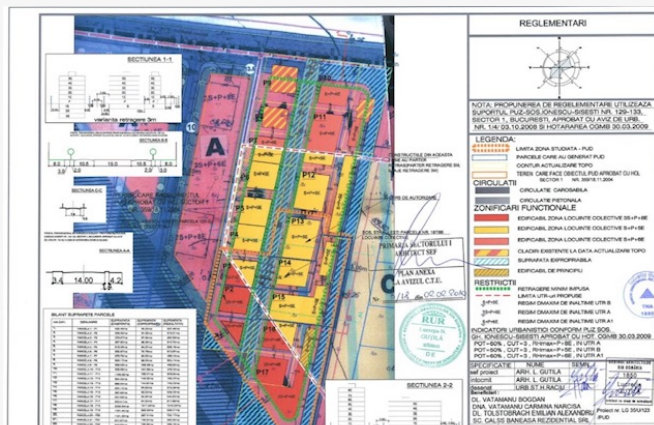

DESPRE PROPRIETATE

- ✓ Cea mai buna oferta
- ✓ Oferta recenta
- Nr. camere -
- Compartimentare -
- An constructie -
- Nivel -
- Suprafata -
- Bai -
- Balcoane -
- Parcari -