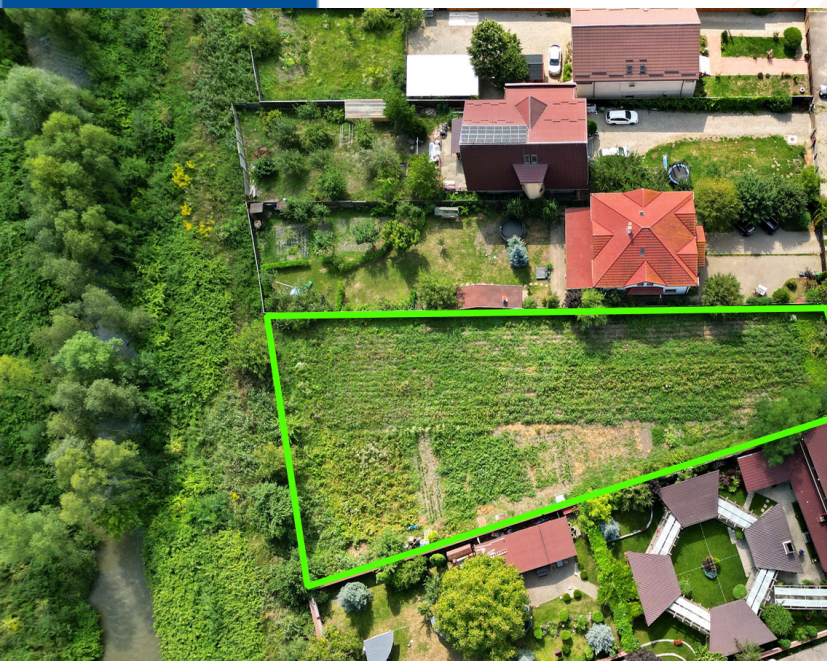

BEST CHOICE

Stupini, Brasov, Brasov

Teren rezidential

PRET VANZARE

85 €/mp

Rata incepand de la 2 RON cu *servicii de creditare oferite gratuit de SVN broker credite

CONTACT

Broker Laurentiu Proca
Telefon 0751177888
E-mail laurentiu.proca@svn.ro
Adresa Str. Duiiliu Zamfirescu, nr. 5,
Sector 1, 011811, Bucuresti