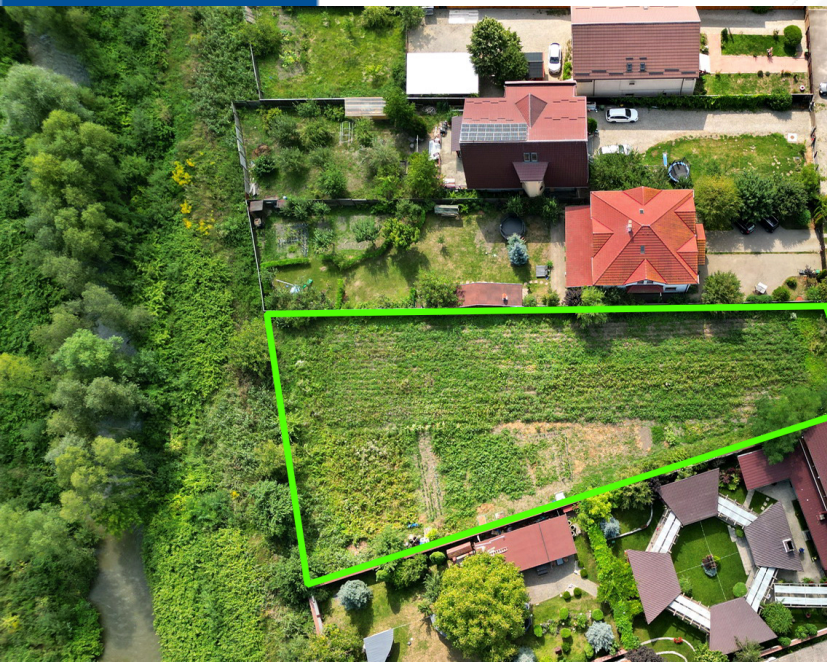

BEST CHOICE

Stupini, Brasov, Brasov

Teren rezidential

PRET VANZARE

85 €/mp

Rata incepand de la 2 RON cu *servicii de creditare oferite gratuit de SVN broker credite

CONTACT

Broker Laurentiu Proca
Telefon 0751177888
E-mail laurentiu.proca@svn.ro
Adresa Str. Duiliu Zamfirescu, nr. 5,
Sector 1, 011811, Bucuresti