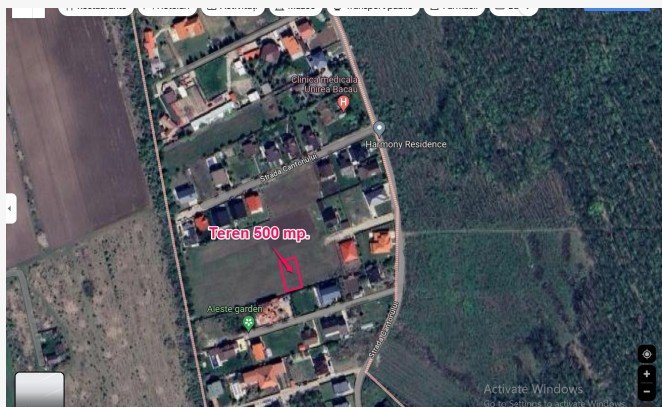

BEST CHOICE

Corbeanca, Nord, Ilfov

De vanzare teren intravilan 500 mp langa padure

PRET VANZARE

75.000 €

Rata incepand de la 1.580 RON cu *servicii de creditare oferite gratuit de SVN broker credite

CONTACT