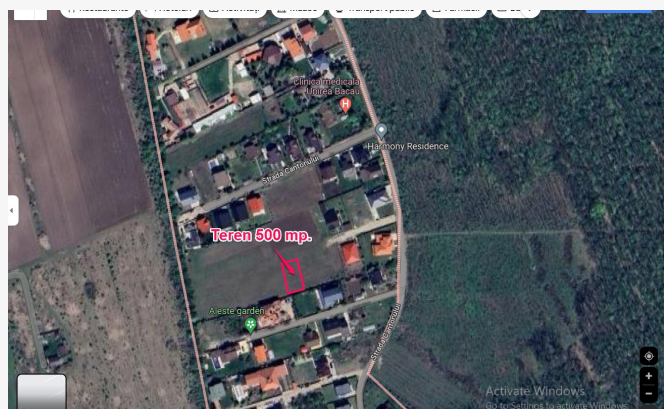

BEST CHOICE

Corbeanca, Nord, Ilfov

De vanzare teren intravilan 500 mp langa padure

PRET VANZARE

75.000 €

Rata incepand de la 1.577 RON cu *servicii de creditare oferite gratuit de SVN broker credite

CONTACT