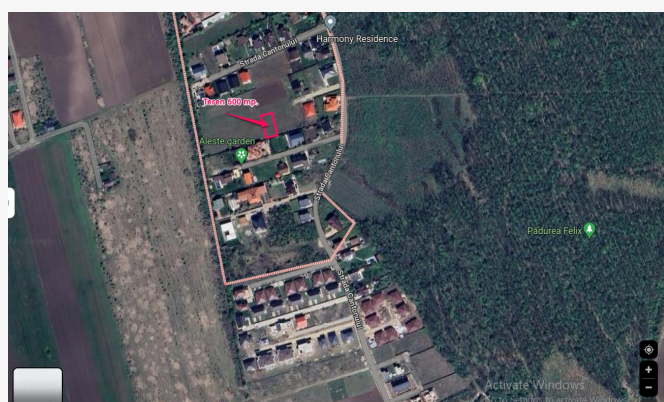

BEST CHOICE

Corbeanca, Nord, Ilfov

De vanzare teren intravilan 500 mp langa padure

PRET VANZARE

75.000 €

Rata incepand de la 1.577 RON cu *servicii de creditare oferite gratuit de SVN broker credite

CONTACT