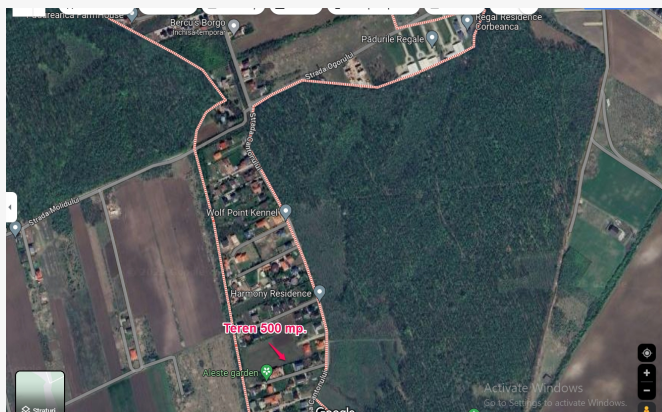

BEST CHOICE

Corbeanca, Nord, Ilfov

De vanzare teren intravilan 500 mp langa padure

PRET VANZARE

75.000 €

Rata incepand de la 1.580 RON cu *servicii de creditare oferite gratuit de SVN broker credite

CONTACT