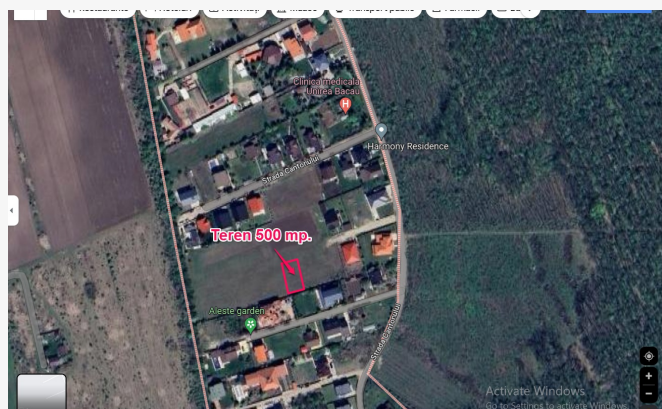

BEST CHOICE

Corbeanca, Nord, Ilfov

De vanzare teren intravilan 500 mp langa padure

PRET VANZARE

75.000 €

Rata incepand de la 1.581 RON cu *servicii de creditare oferite gratuit de SVN broker credite

CONTACT