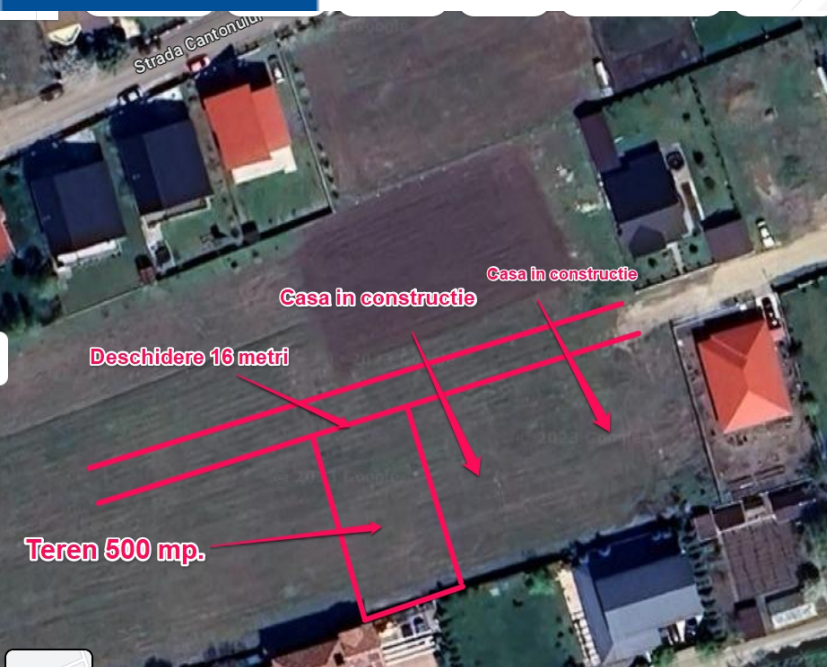

BEST CHOICE

Corbeanca, Nord, Ilfov

De vanzare teren intravilan 500 mp langa padure

PRET VANZARE

75.000 €

Rata incepand de la 1.577 RON cu *servicii de creditare oferite gratuit de SVN broker credite

CONTACT