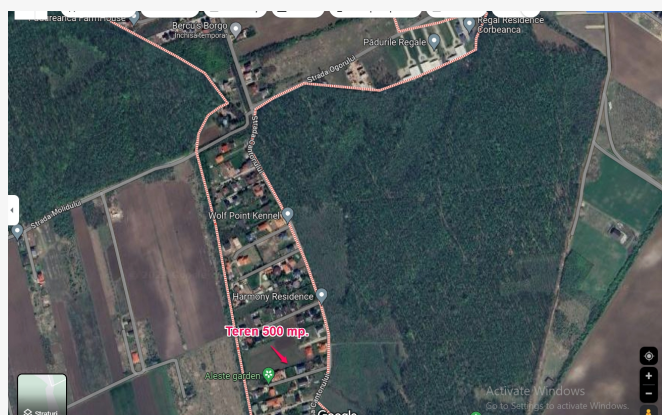

BEST CHOICE

Corbeanca, Nord, Ilfov

De vanzare teren intravilan 500 mp langa padure

PRET VANZARE

75.000 €

Rata incepand de la 1.581 RON cu *servicii de creditare oferite gratuit de SVN broker credite

CONTACT