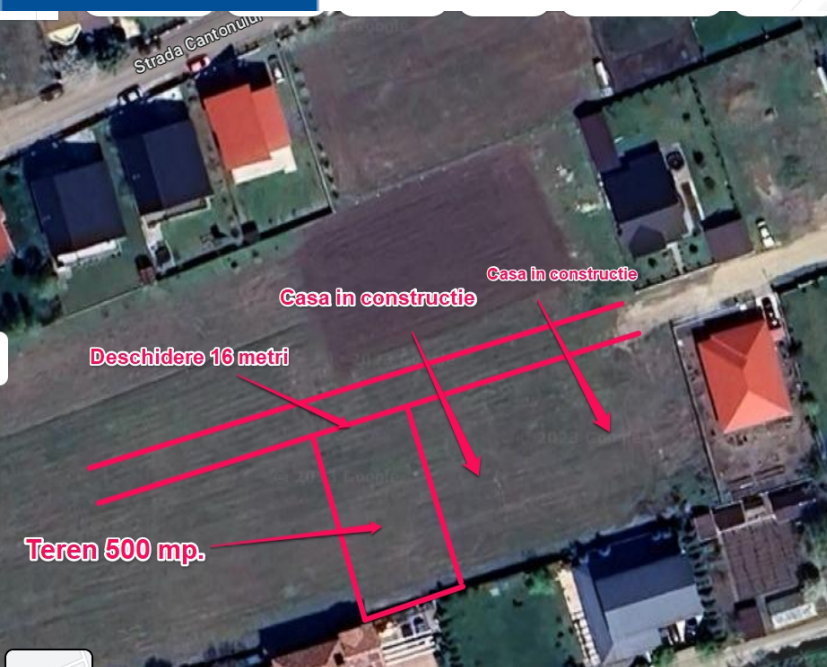

BEST CHOICE

Corbeanca, Nord, Ilfov

De vanzare teren intravilan 500 mp langa padure

PRET VANZARE

75.000 €

Rata incepand de la 1.581 RON cu *servicii de creditare oferite gratuit de SVN broker credite

CONTACT