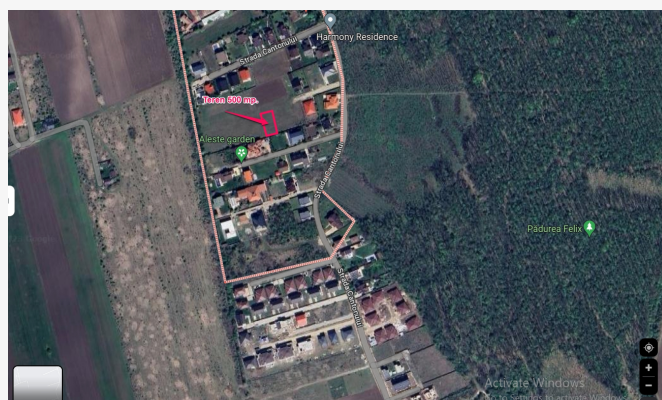

BEST CHOICE

Corbeanca, Nord, Ilfov

De vanzare teren intravilan 500 mp langa padure

PRET VANZARE

75.000 €

Rata incepand de la 1.581 RON cu *servicii de creditare oferite gratuit de SVN broker credite

CONTACT