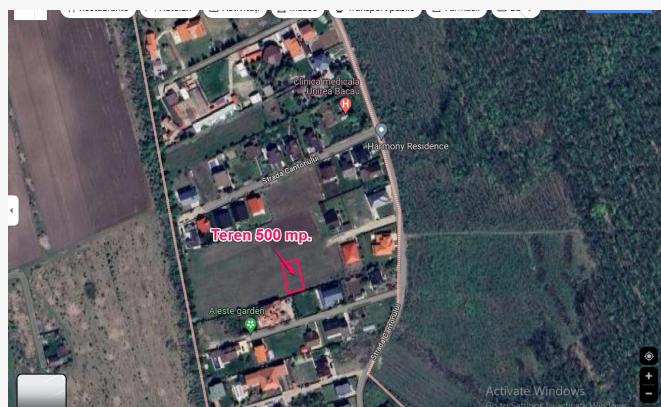

BEST CHOICE

Corbeanca, Nord, Ilfov

## De vanzare teren intravilan 500 mp langa padure

PRET VANZARE