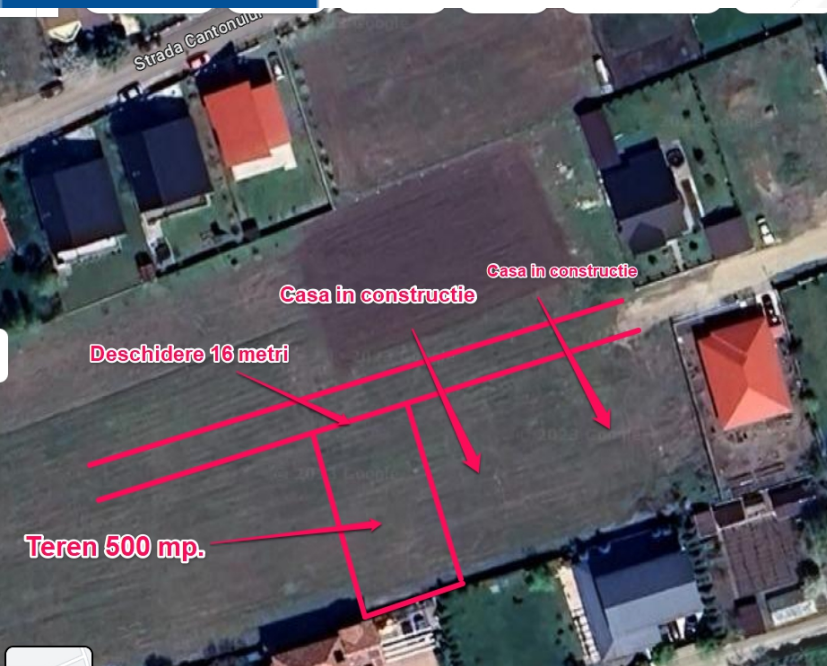

BEST CHOICE

Corbeanca, Nord, Ilfov

De vanzare teren intravilan 500 mp langa padure

PRET VANZARE

75.000 €

Rata incepand de la 1.580 RON cu *servicii de creditare oferite gratuit de SVN broker credite

CONTACT