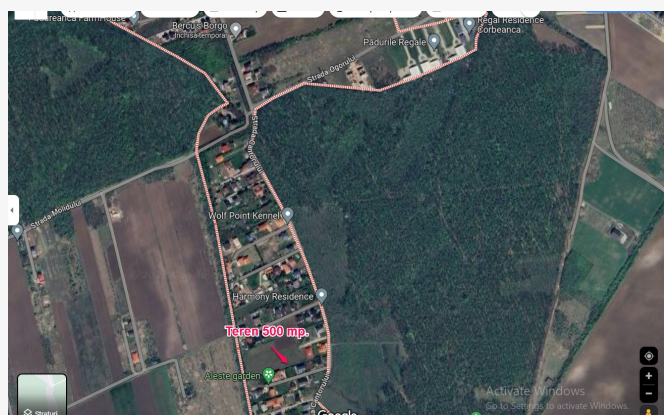

BEST CHOICE

Corbeanca, Nord, Ilfov

De vanzare teren intravilan 500 mp langa padure

PRET VANZARE

75.000 €

Rata incepand de la 1.577 RON cu *servicii de creditare oferite gratuit de SVN broker credite

CONTACT