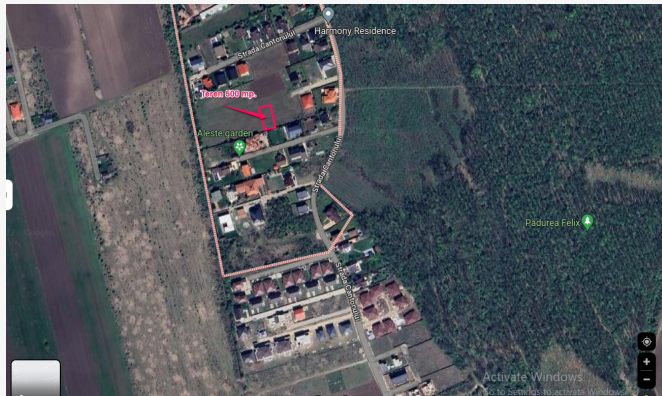

BEST CHOICE

Corbeanca, Nord, Ilfov

De vanzare teren intravilan 500 mp langa padure

PRET VANZARE

75.000 €

Rata incepand de la 1.580 RON cu *servicii de creditare oferite gratuit de SVN broker credite

CONTACT