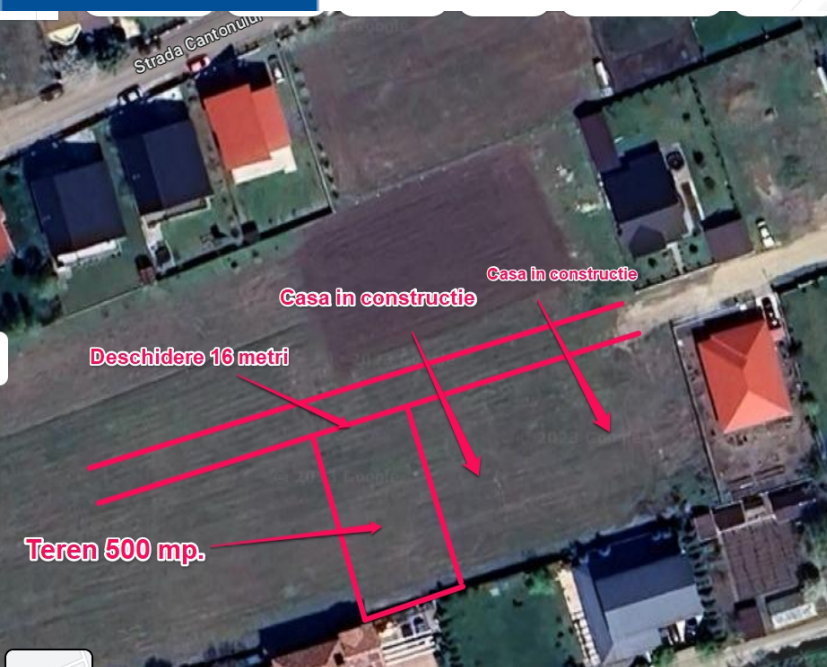

BEST CHOICE

Corbeanca, Nord, Ilfov

## De vanzare teren intravilan 500 mp langa padure

PRET VANZARE