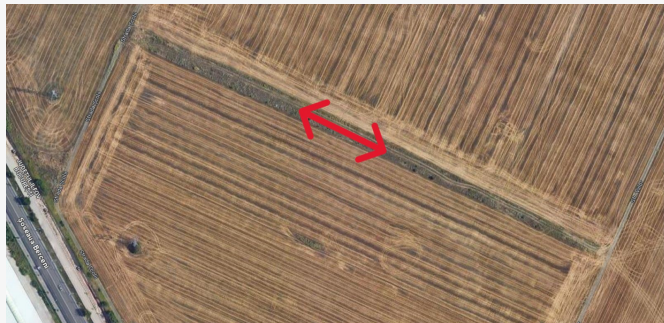

INVEST OPORTUNIT

Popesti-Leordeni, Sud, Ilfov

Teren Intravilan Metrou Berceni

PRET VANZARE

65.000 €

Rata incepand de la 1.370 RON cu *servicii de creditare oferite gratuit de SVN broker credite

CONTACT

Broker Adrian Cocosatu
Telefon 0317100200
E-mail leads@svn.ro
Adresa Str. Duiuiu Zamfirescu, nr. 5,
Sector 1, 011811, Bucuresti