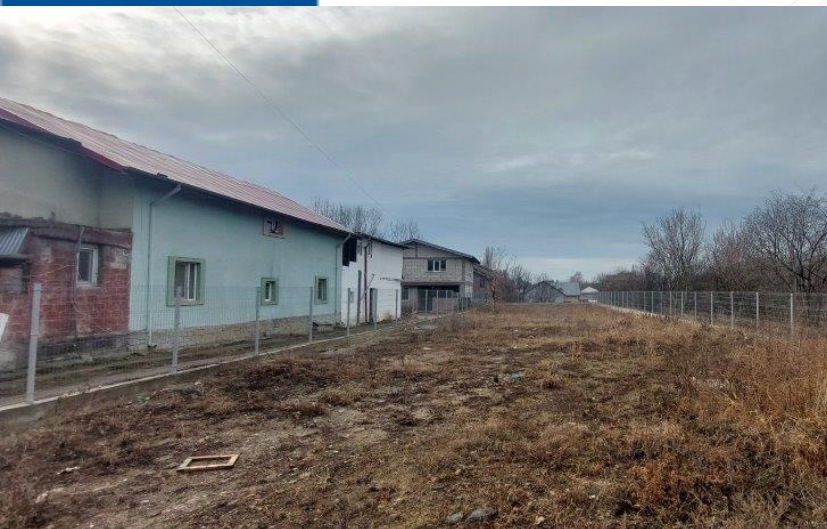

BEST CHOICE

Giulesti, Bucuresti

Teren Constructii Giulesti

PRET VANZARE + TVA

139.000 €

Rata incepand de la 2.928 RON cu *servicii de creditare oferite gratuit de SVN broker credite

CONTACT

Broker Teodor Taranu
Telefon 0317100200
E-mail leads@svn.ro
Adresa Str. Duiliu Zamfirescu, nr. 5,
Sector 1, 011811, Bucuresti