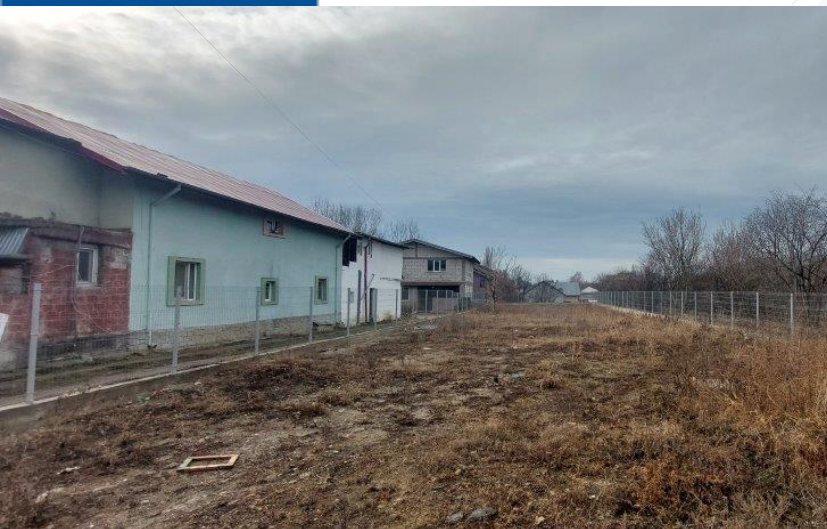

BEST CHOICE

Giulesti, Bucuresti

Teren Constructii Giulesti

PRET VANZARE + TVA

139.000 €

Rata incepand de la 2.921 RON cu *servicii de creditare oferite gratuit de SVN broker credite

CONTACT

Broker Teodor Taranu
Telefon 0317100200
E-mail leads@svn.ro
Adresa Str. Duiliu Zamfirescu, nr. 5,
Sector 1, 011811, Bucuresti