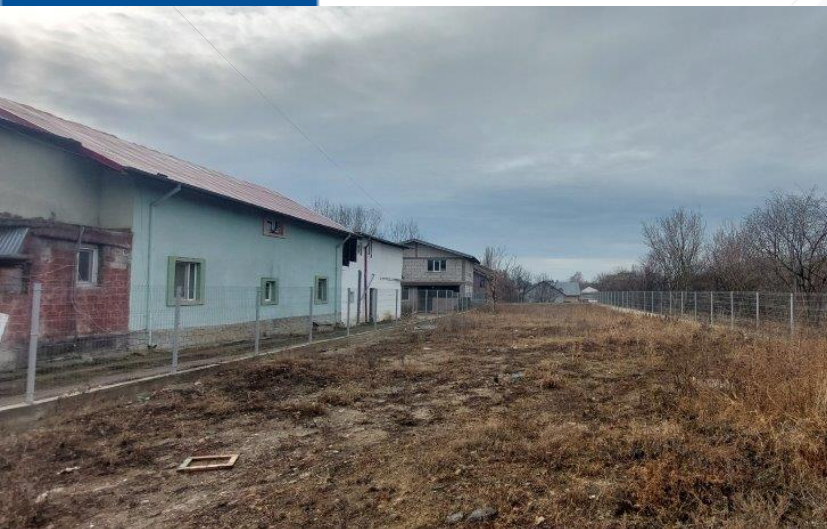

BEST CHOICE

Giulesti, Bucuresti

Teren Constructii Giulesti

PRET VANZARE + TVA

139.000 €

Rata incepand de la 2.930 RON cu *servicii de creditare oferite gratuit de SVN broker credite

CONTACT

Broker Teodor Taranu
Telefon 0317100200
E-mail leads@svn.ro
Adresa Str. Duiiliu Zamfirescu, nr. 5,
Sector 1, 011811, Bucuresti