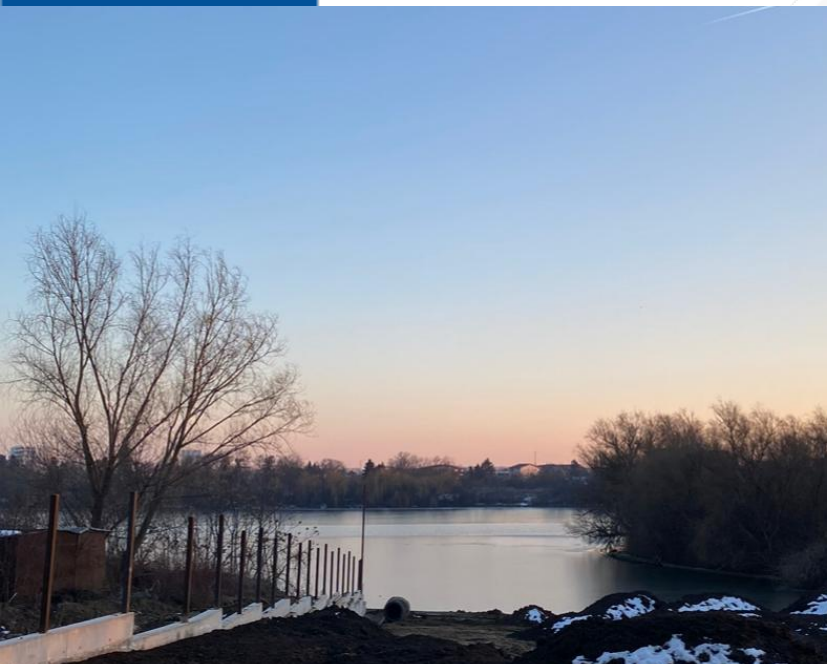

BEST CHOICE

Sisesti, Baneasa, Bucuresti

Teren Baneasa cu iesire la lac

PRET VANZARE + TVA

380 €/mp

Rata incepand de la 8 RON cu *servicii de creditare oferite gratuit de SVN broker credite

CONTACT

Broker Anamaria Grigorcea
Telefon 0317100200
E-mail leads@svn.ro
Adresa Str. Duiliu Zamfirescu, nr. 5,
Sector 1, 011811, Bucuresti