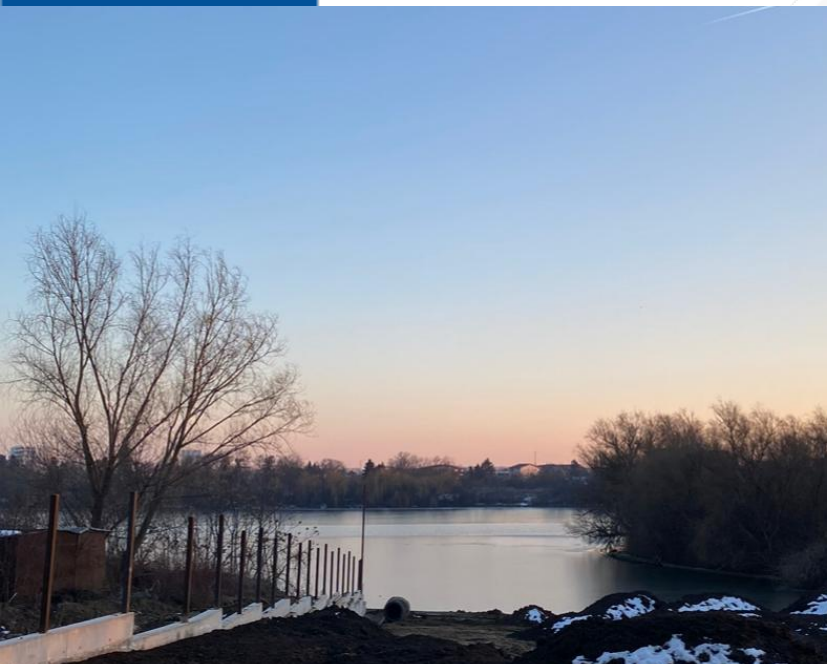

BEST CHOICE

Sisesti, Baneasa, Bucuresti

Teren Baneasa cu iesire la lac

PRET VANZARE + TVA

380 €/mp

Rata incepand de la 9 RON cu *servicii de creditare oferite gratuit de SVN broker credite

CONTACT

Broker Anamaria Grigorcea
Telefon 0317100200
E-mail leads@svn.ro
Adresa Str. Duiliu Zamfirescu, nr. 5,
Sector 1, 011811, Bucuresti