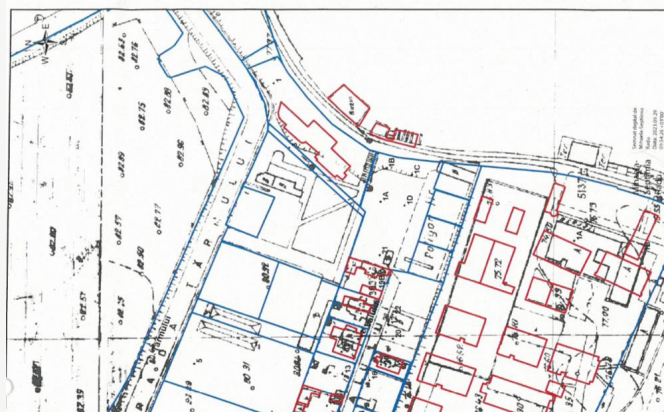

DESPRE PROPRIETATE

✓ Cea mai buna oferta ✓ Oferta recenta

Nr. camere -

Compartimentare -

An constructie -

Nivel -

Suprafata -

Bai -

Balcoane -

Parcari -