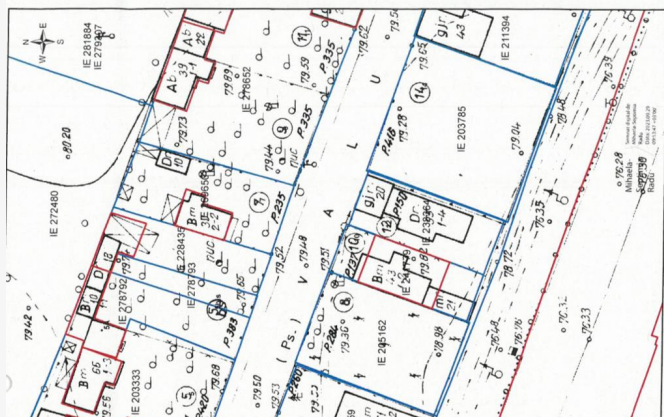

DESPRE PROPRIETATE

✓ Cea mai buna oferta ✓ Oferta recenta

Nr. camere -

Compartimentare -

An constructie -

Nivel -

Suprafata -

Bai -

Balcoane -

Parcari -