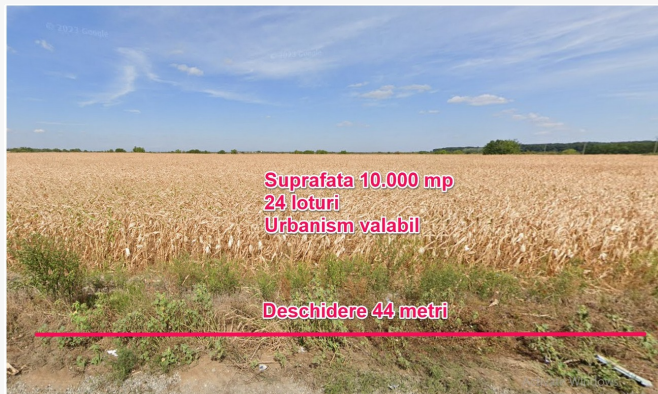

BEST CHOICE

**Teren lotizat 10.000**  
**24 loturi**  
**Utilitati: gaz, curent, apa, canalizare**

**Deschid**

**Suprafata 10.000 mp**  
**24 loturi**  
**Urbanism valabil**

**Deschidere 44 metri**

**Teren 10.000 mp.**  
**24 loturi**

**Deschidere 44 metri**

Corbeanca, Nord, Ilfov