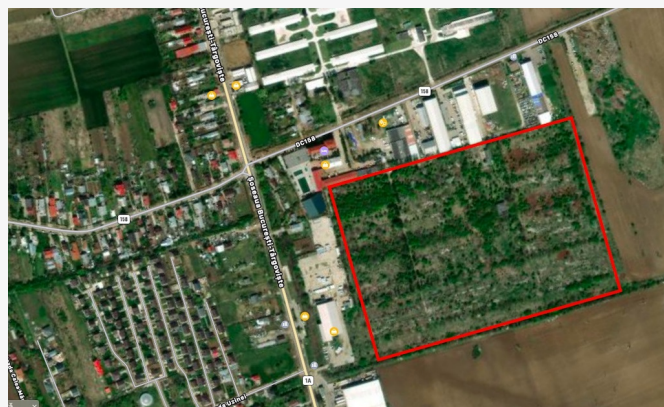

INVEST OPORTUNIT

Buftea, Nord, Ilfov

Teren 10 ha langa Kaufland si Crevedia Retail Park

PRET VANZARE + TVA

30 €/mp

Rata incepand de la 1 RON cu *servicii de
creditare oferite gratuit de SVN broker credite

CONTACT