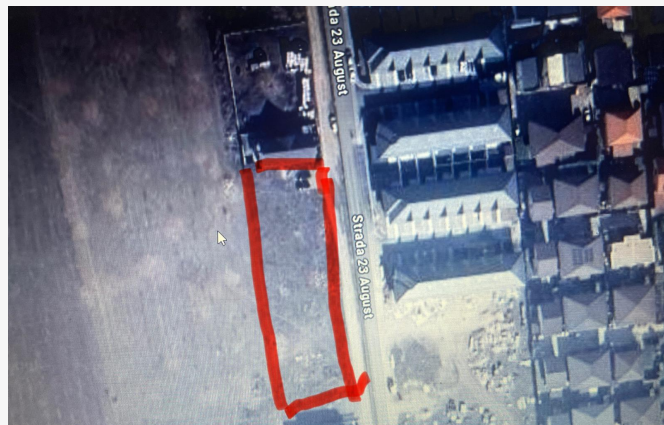

INVEST OPORTUNIT

Otopeni, Nord, Ilfov

Teren de vanzare Otopeni Lidl

PRET VANZARE

225 €/mp

Rata incepand de la 6 RON cu *servicii de creditare oferite gratuit de SVN broker credite

CONTACT

Broker Codrin Popescu
Telefon 0317100200
E-mail leads@svn.ro
Adresa Str. Duiliu Zamfirescu, nr. 5,
Sector 1, 011811, Bucuresti