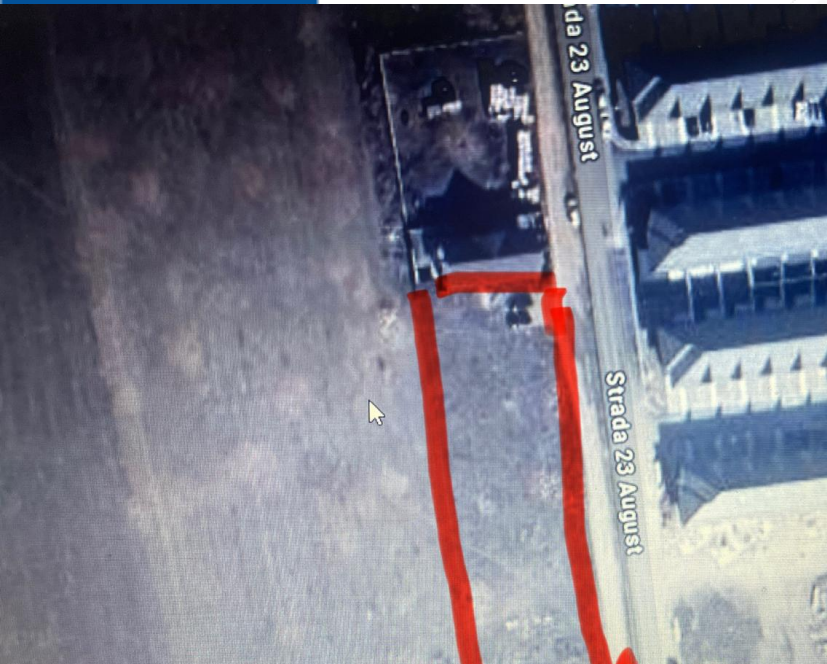

INVEST OPORTUNIT

Otopeni, Nord, Ilfov

Teren de vanzare Otopeni Lidl

PRET VANZARE

225 €/mp

Rata incepand de la 5 RON cu *servicii de creditare oferite gratuit de SVN broker credite

CONTACT

Broker Codrin Popescu
Telefon 0317100200
E-mail leads@svn.ro
Adresa Str. Duiliu Zamfirescu, nr. 5,
Sector 1, 011811, Bucuresti