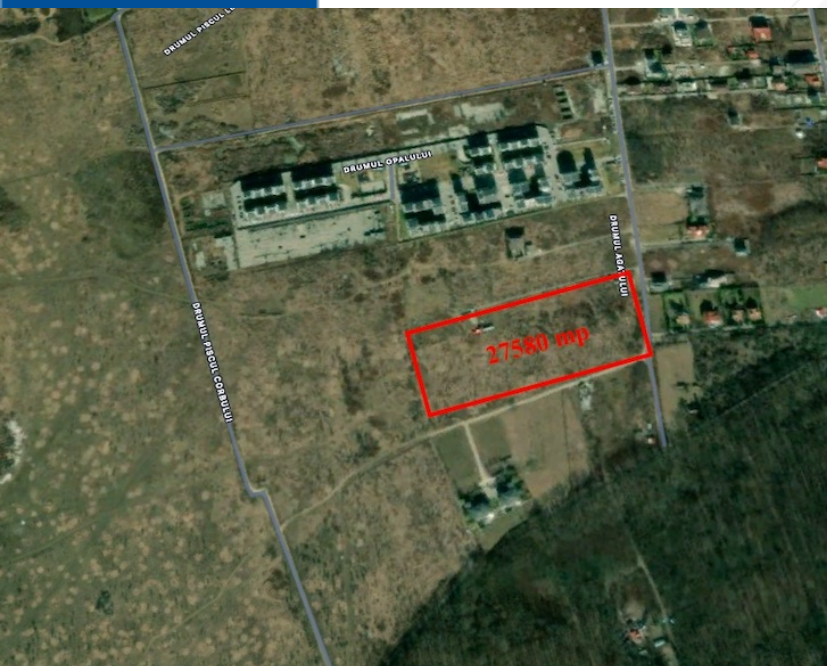

INVEST OPORTUNIT

Sisesti, Baneasa, Bucuresti

Investitie - teren 27580 mp langa Padurea Baneasa

PRET VANZARE

250 €/mp

Rata incepand de la 7 RON cu *servicii de
creditare oferite gratuit de SVN broker credite