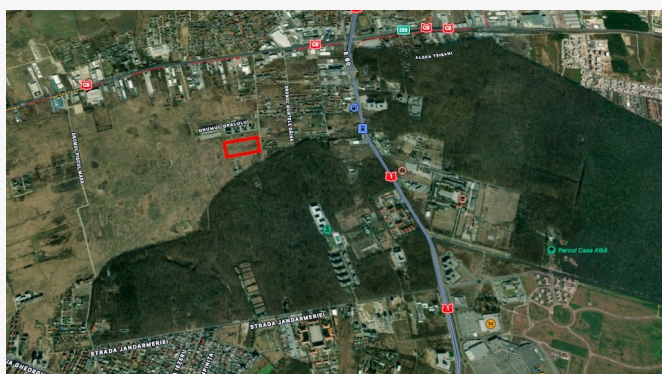

DESPRE PROPRIETATE

✓ Cea mai buna oferta ✓ Oferta recenta

Nr. camere -

Compartimentare -

An constructie -

Nivel -

Suprafata -

Bai -

Balcoane -

Parcari -