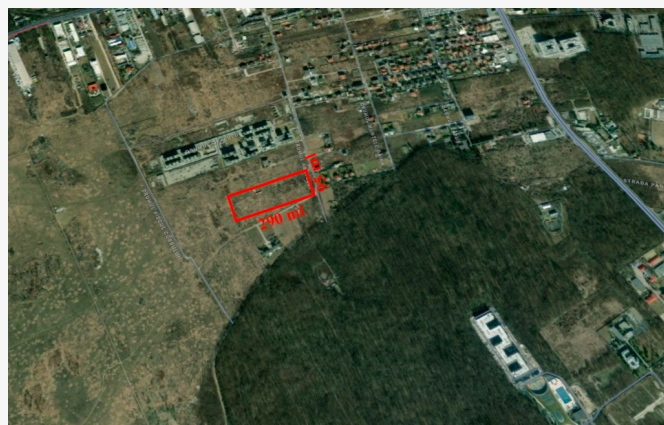

DESPRE PROPRIETATE

✓ Cea mai buna oferta ✓ Oferta recenta

Nr. camere -

Compartimentare -

An constructie -

Nivel -

Suprafata -

Bai -

Balcoane -

Parcari -