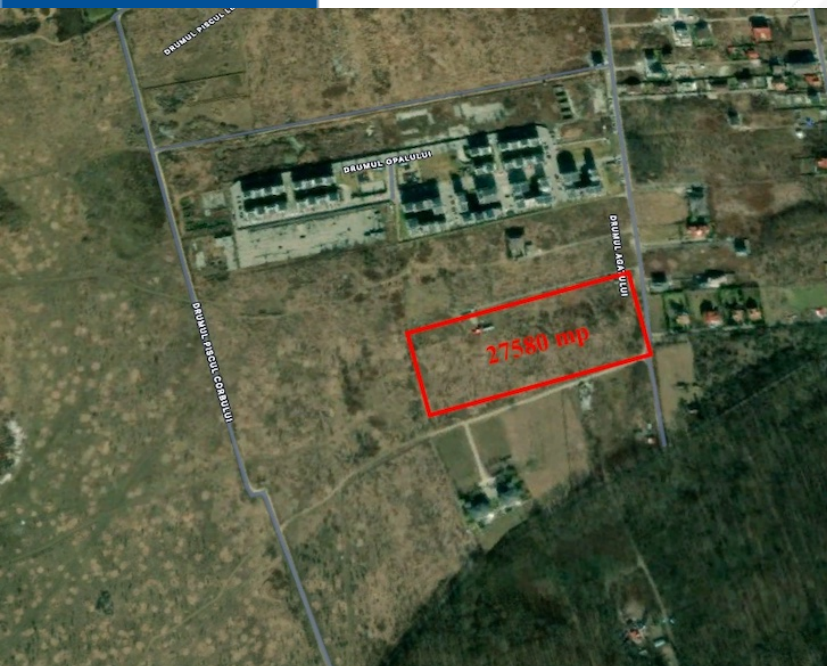

INVEST OPORTUNIT

Sisesti, Baneasa, Bucuresti

Investitie - teren 27580 mp langa Padurea Baneasa

PRET VANZARE

250 €/mp

Rata incepand de la 6 RON cu *servicii de
creditare oferite gratuit de SVN broker credite