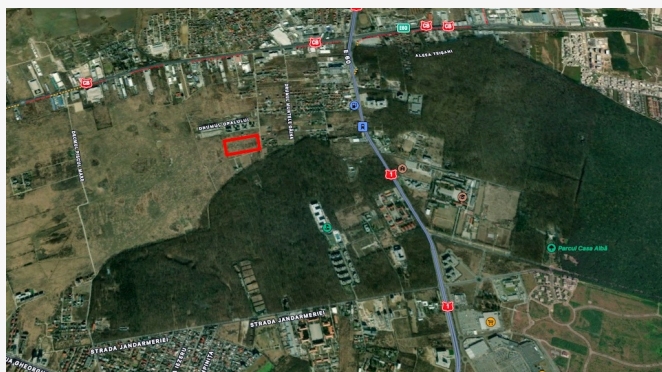

DESPRE PROPRIETATE

✓ Cea mai buna oferta ✓ Oferta recenta

Nr. camere -

Compartimentare -

An constructie -

Nivel -

Suprafata -

Bai -

Balcoane -

Parcari -