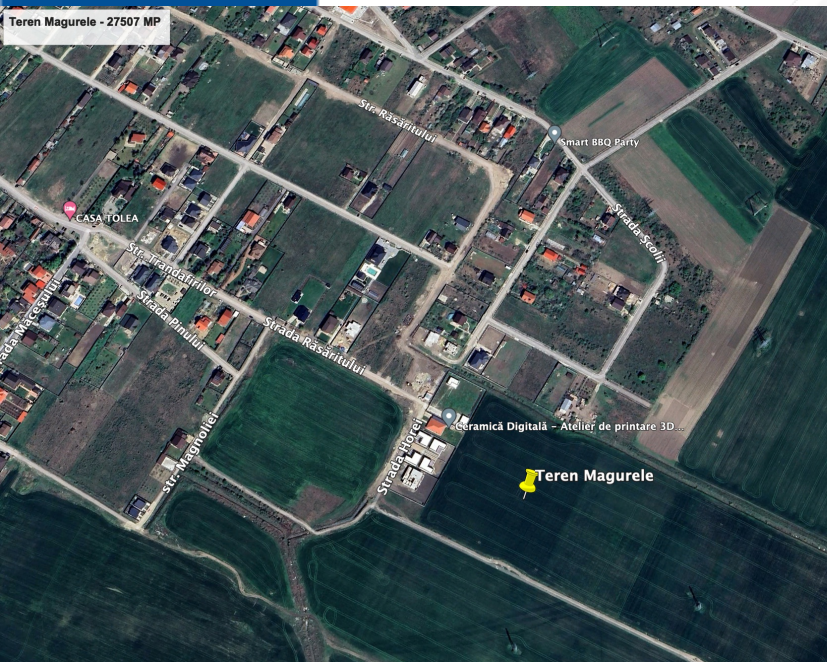

BEST CHOICE

Teren Magurele - 27507 MP

Magurele, Sud, Ilfov

Teren Magurele - 16573 mp
- Acces Dublu -
Proximitate A0

PRET VANZARE

249.000 €

Rata incepand de la 6.001 RON cu *servicii de creditare oferite gratuit de SVN broker credite