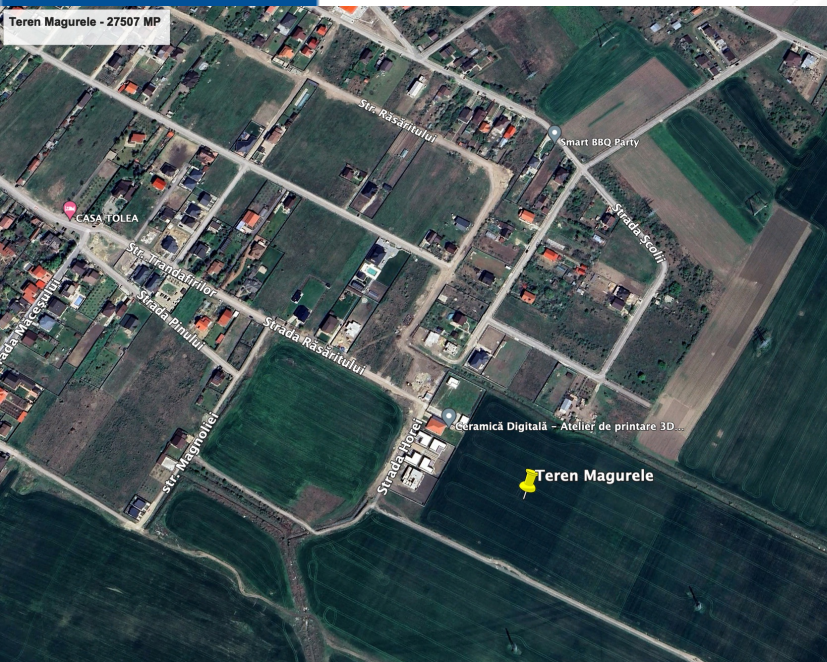

BEST CHOICE

Teren Magurele - 27507 MP

Magurele, Sud, Ilfov

Teren Magurele - 16573 mp
- Acces Dublu -
Proximitate A0

PRET VANZARE

249.000 €

Rata incepand de la 5.248 RON cu *servicii de creditare oferite gratuit de SVN broker credite