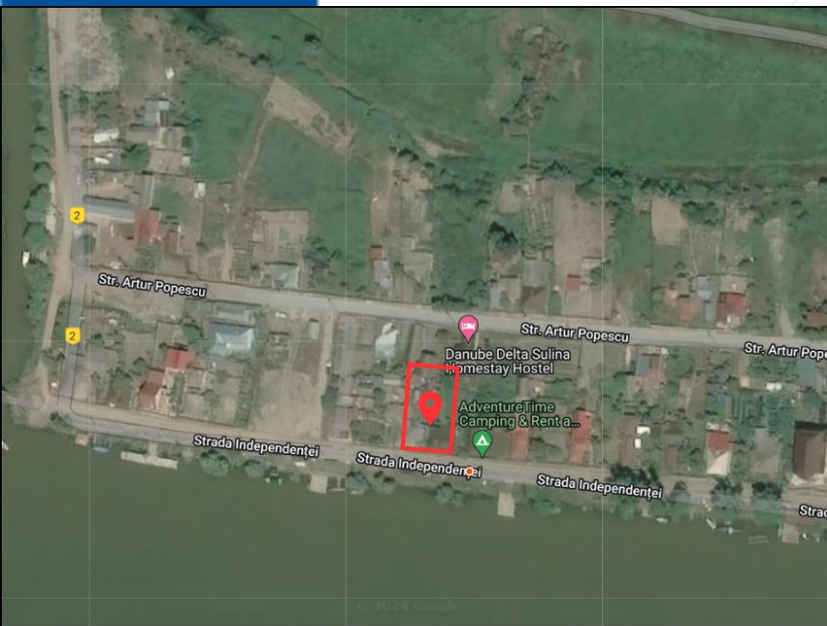

BEST CHOICE

Faleza, Tulcea, Tulcea

Teren de vanzare Tulcea Sulina

PRET VANZARE

56.700 €

Rata incepand de la 1.195 RON cu *servicii de creditare oferite gratuit de SVN broker credite

CONTACT

Broker Sorin Netejoru
Telefon 0317100200
E-mail leads@svn.ro
Adresa Str. Duiliu Zamfirescu, nr. 5,
Sector 1, 011811, Bucuresti