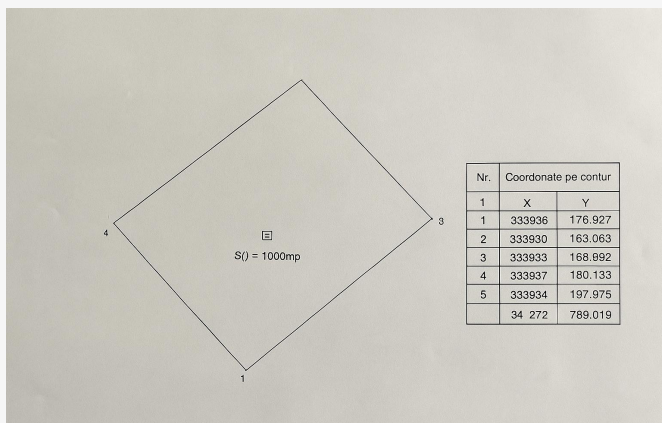

BEST CHOICE

Voluntari, Est, Ilfov

Teren 1 000 mp Pipera Voluntari

PRET VANZARE

165 €/mp

Rata incepand de la 4 RON cu *servicii de creditare oferite gratuit de SVN broker credite

Teren: 1.000 mp
Teren: Intravilan
Categorie de folosinta(mp): Arabil 1000mp
Plan detaliu