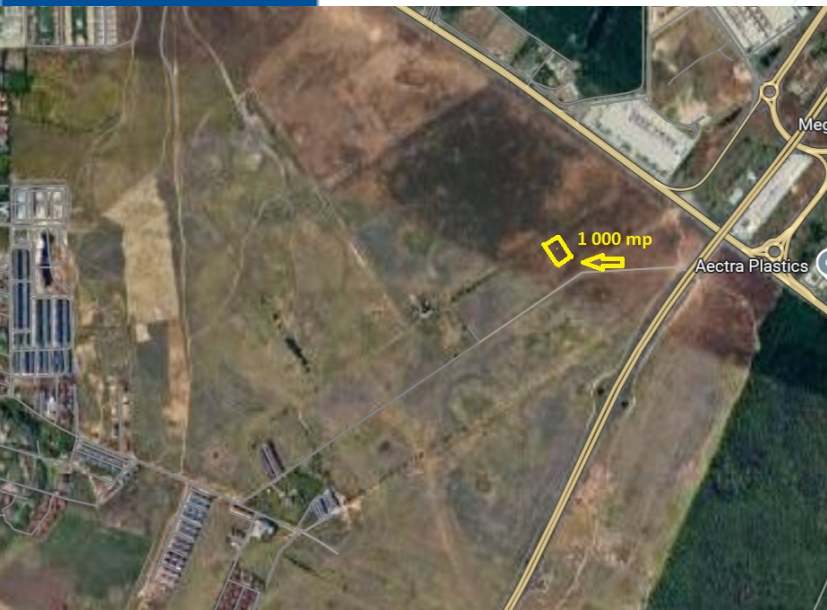

BEST CHOICE

Voluntari, Est, Ilfov

Teren 1 000 mp Pipera Voluntari

PRET VANZARE

165 €/mp

Rata incepand de la 4 RON cu *servicii de creditare oferite gratuit de SVN broker credite

Teren: 1.000 mp
Teren: Intravilan
Categorie de folosinta(mp): Arabil 1000mp
Plan detaliu