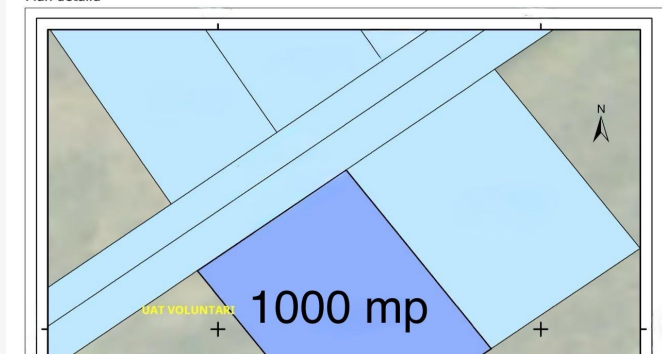

BEST CHOICE

Voluntari, Est, Ilfov

Teren 1 000 mp Pipera Voluntari

PRET VANZARE

165 €/mp

Rata incepand de la 4 RON cu *servicii de creditare oferite gratuit de SVN broker credite

Teren: 1.000 mp
Teren: Intravilan
Categorie de folosinta(mp): Arabil 1000mp
Plan detaliu