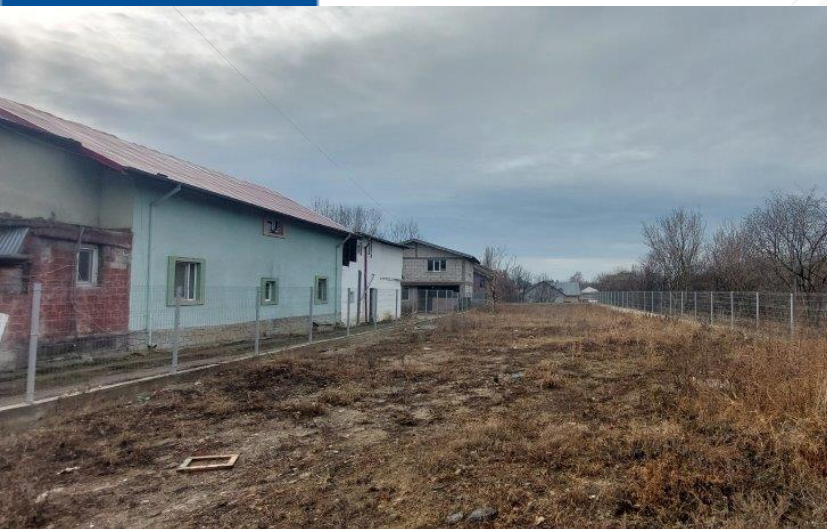

BEST CHOICE

Giulesti, Bucuresti

Teren - Ideal Investitie

PRET VANZARE + TVA

155.000 €

Rata incepand de la 3.258 RON cu *servicii de creditare oferite gratuit de SVN broker credite

CONTACT

Broker Teodor Taranu
Telefon 0317100200
E-mail leads@svn.ro
Adresa Str. Duiuiu Zamfirescu, nr. 5,
Sector 1, 011811, Bucuresti