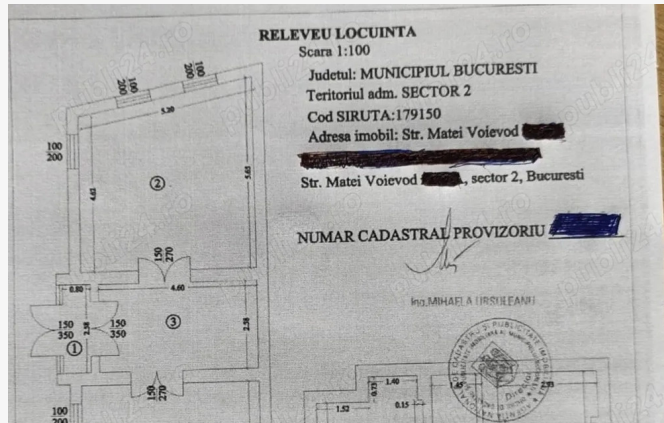

INVEST OPORTUNIT

Matei Voievod, Ultracentral, Bucuresti

**Teren intravilan 265 mp |
Matei Voievod | Sector 2**

PRET VANZARE

345.000 €

Rata incepand de la 7.250 RON cu *servicii de
creditare oferite gratuit de SVN broker credite