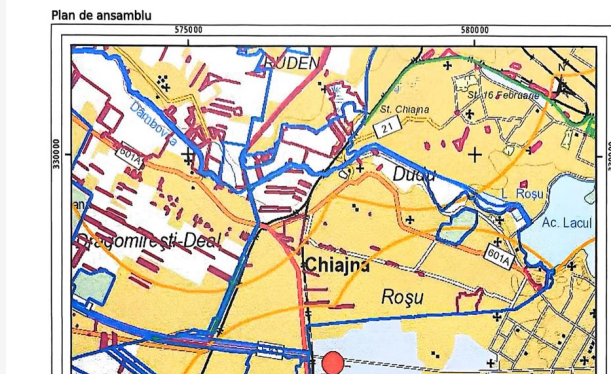

INVEST OPORTUNIT

Oficiul de Cadastru și Publicitate Imobiliară BUCUREȘTI
Biroul de Cadastru și Publicitate Imobiliară Sectorul 6

EXTRAS DE PLAN CADASTRAL

pentru imobilul cu IE 231512, UAT București Sectorul 6
BUCUREȘTI, Loc. București Sectorul 6, Bdul. Iuliu Mani
(Fost Bd. Pacii Nr. 205-207), Nr. 421-423

Teren: 3.432 mp
Teren: Intravilan
Categoría de folosință(mp): Curti Construcții 3432mp
Plan detaliu

Militari, București

Teren Oportunitate REZIDENTIAL MIXT Iuliu Maniu

PRET VANZARE + TVA

450 €/mp

Rata începând de la 10 RON cu *servicii de
creditare oferite gratuit de SVN broker credite