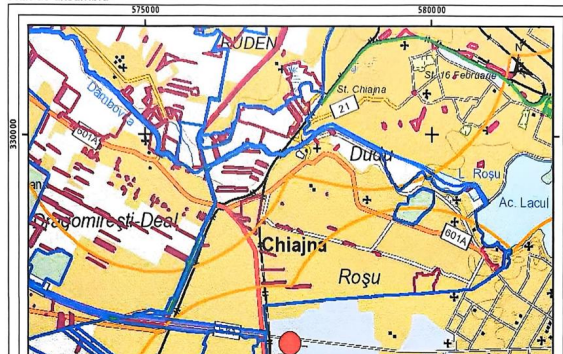

Teren: 3.432 mp

Teren: Intravilan

Categoria de folosinta(mp): Curti Constructii 3432mp

Plan detaliu

Plan de ansamblu

Militari, Bucuresti

Teren Oportunitate REZIDENTIAL MIXT Iuliu Maniu

PRET VANZARE