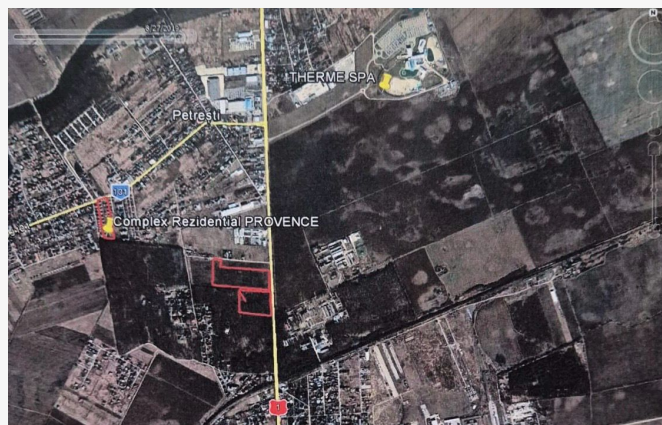

INVEST OPORTUNIT

Otopeni, Nord, Ilfov

Teren Padure de Vanzare I Otopeni-Petresti

PRET VANZARE

55 €/mp

Rata incepand de la 2 RON cu *servicii de creditare oferite gratuit de SVN broker credite

CONTACT

Broker Julia Podea
Telefon 0317100200
E-mail leads@svn.ro
Adresa Str. Duiuiu Zamfirescu, nr. 5,
Sector 1, 011811, Bucuresti