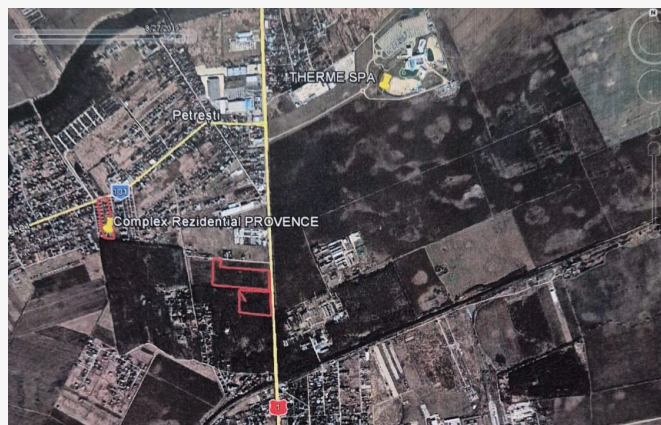

INVEST OPORTUNIT

Otopeni, Nord, Ilfov

Teren Padure de Vanzare I Otopeni-Petresti

PRET VANZARE

55 €/mp

Rata incepand de la 2 RON cu *servicii de creditare oferite gratuit de SVN broker credite

CONTACT

Broker Bogdan Adam
Telefon 0317100200
E-mail leads@svn.ro
Adresa Str. Duiuiu Zamfirescu, nr. 5,
Sector 1, 011811, Bucuresti